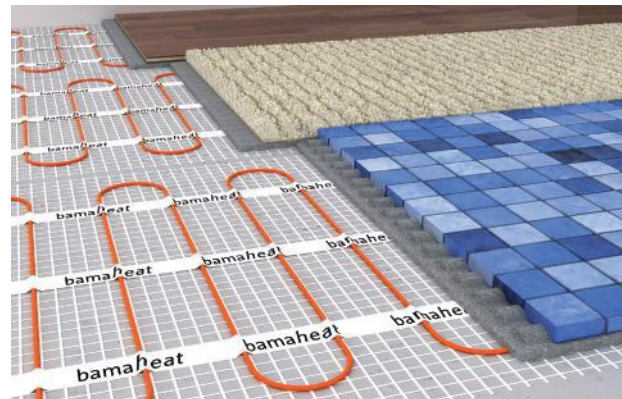

Innovative Regeltechnik

Produktvorteile:

- Twin-Leiter-Technik mit nur einem Anschlussende
- geprüftes Flächenheizelement nach VDE EN 60335-2-96
- Heizleitung und Anschlussleitung mit Schutzumflechtung (AC230V)
- Heizleitung fixiert auf selbsthaftendem Glasseidengewebe
- kein Klebkraftverlust auch bei längerer Lagerung durch Schutzfolie
- Anschlussfertig mit 6 m langer Anschlussleitung und wasserdichten Verbindungsmuffen konfektioniert
- Berechnungsbreite 50 cm, Lieferbreite 44 cm

NEU: Mit Alu-Innenhülle für Formstabilität und zusätzlichen mechanischen Schutz des Heizleiters