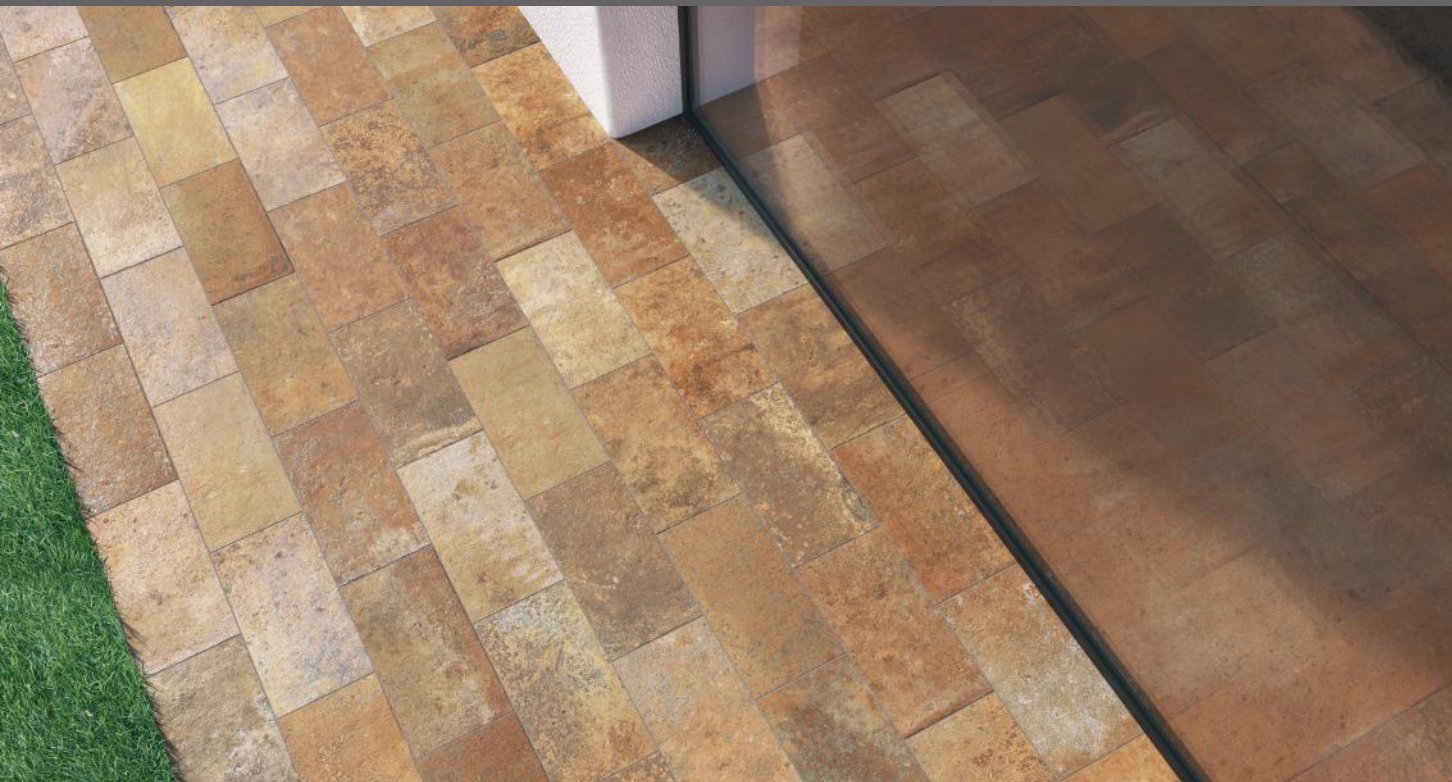

hellgrau

braun

cotto

1027678	FSZ Terrassenplatte hellgrau	<b>63,55 € / m<sup>2</sup></b>
1027679	FSZ Terrassenplatte braun	
1027677	FSZ Terrassenplatte cotto	

*Terrassenplatten Feinsteinzeug 40 x 80 x 2 cm, R11/C, Abrieb V*