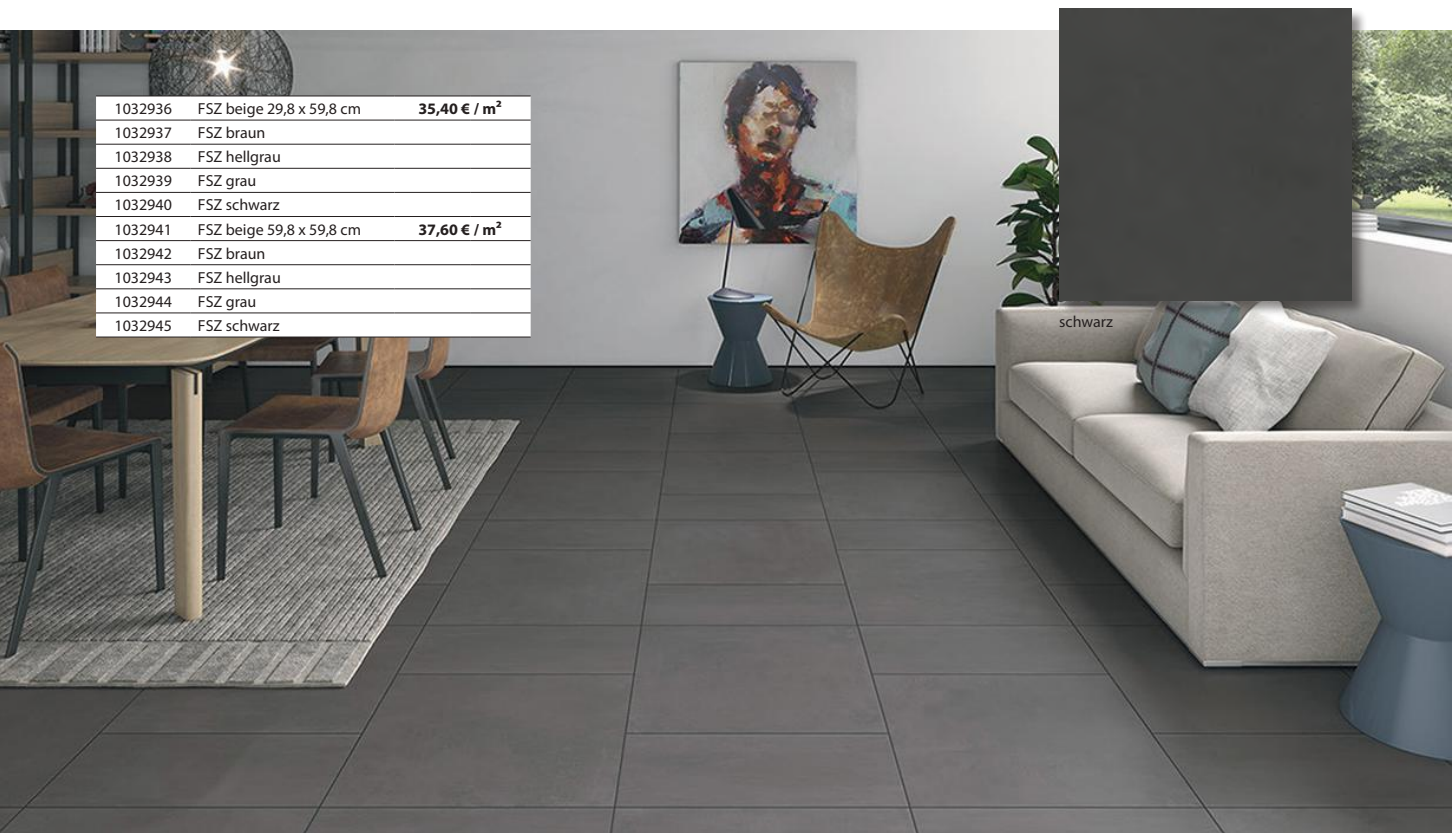

# Feinsteinzeug 30 x 60 und 60 x 60 cm, R10/B, unglasiert, rektifiziert

beige

braun

hellgrau

grau

1032936	FSZ beige 29,8 x 59,8 cm	<b>35,40 € / m<sup>2</sup></b>
1032937	FSZ braun	
1032938	FSZ hellgrau	
1032939	FSZ grau	
1032940	FSZ schwarz	
1032941	FSZ beige 59,8 x 59,8 cm	<b>37,60 € / m<sup>2</sup></b>
1032942	FSZ braun	
1032943	FSZ hellgrau	
1032944	FSZ grau	
1032945	FSZ schwarz	