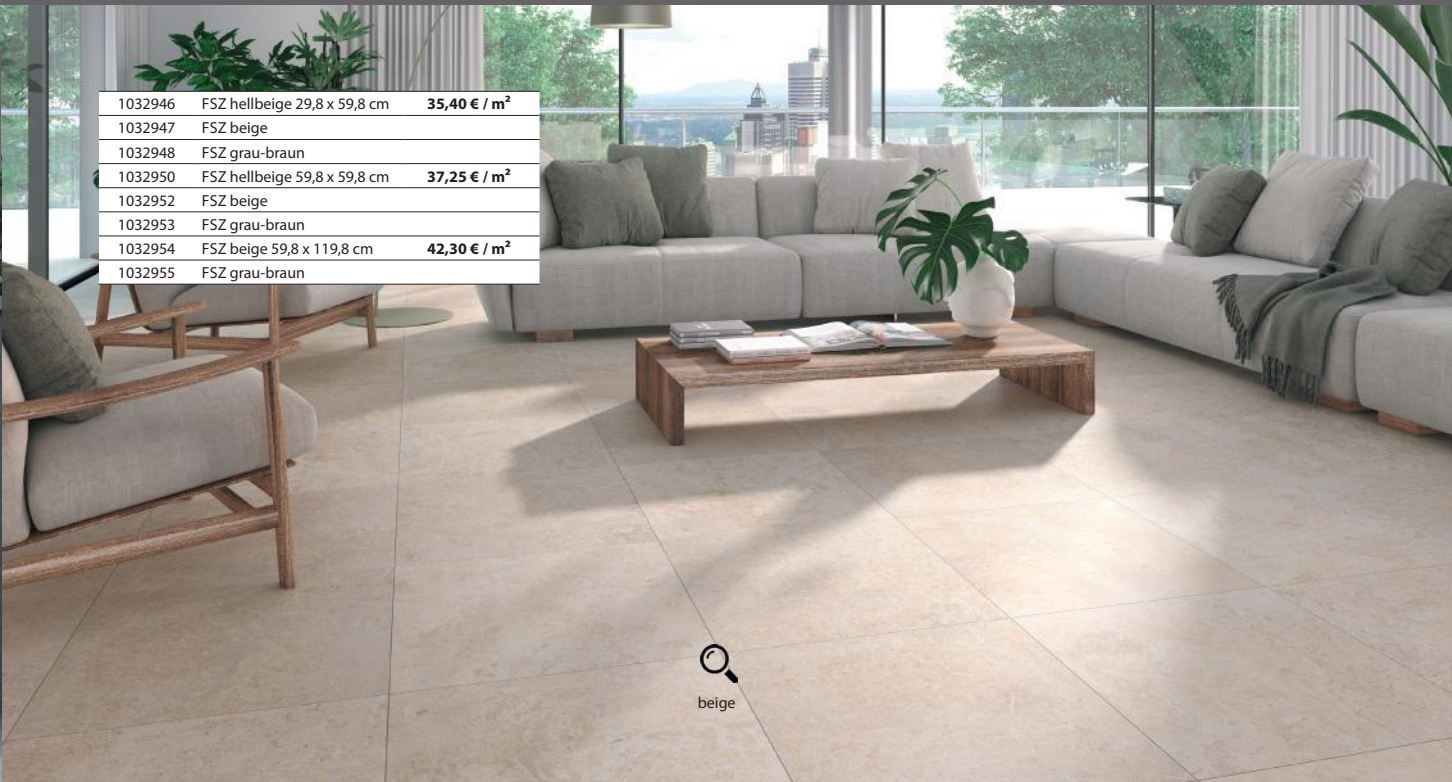

hellbeige

beige

grau-braun

*Feinsteinzeug 30 x 60, 60 x 60 und 60 x 120 cm, R10/B, unglasiert, rektifiziert*

1032946	FSZ hellbeige 29,8 x 59,8 cm	<b>35,40 € / m<sup>2</sup></b>
1032947	FSZ beige	
1032948	FSZ grau-braun	
1032950	FSZ hellbeige 59,8 x 59,8 cm	<b>37,25 € / m<sup>2</sup></b>
1032952	FSZ beige	
1032953	FSZ grau-braun	
1032954	FSZ beige 59,8 x 119,8 cm	<b>42,30 € / m<sup>2</sup></b>
1032955	FSZ grau-braun	