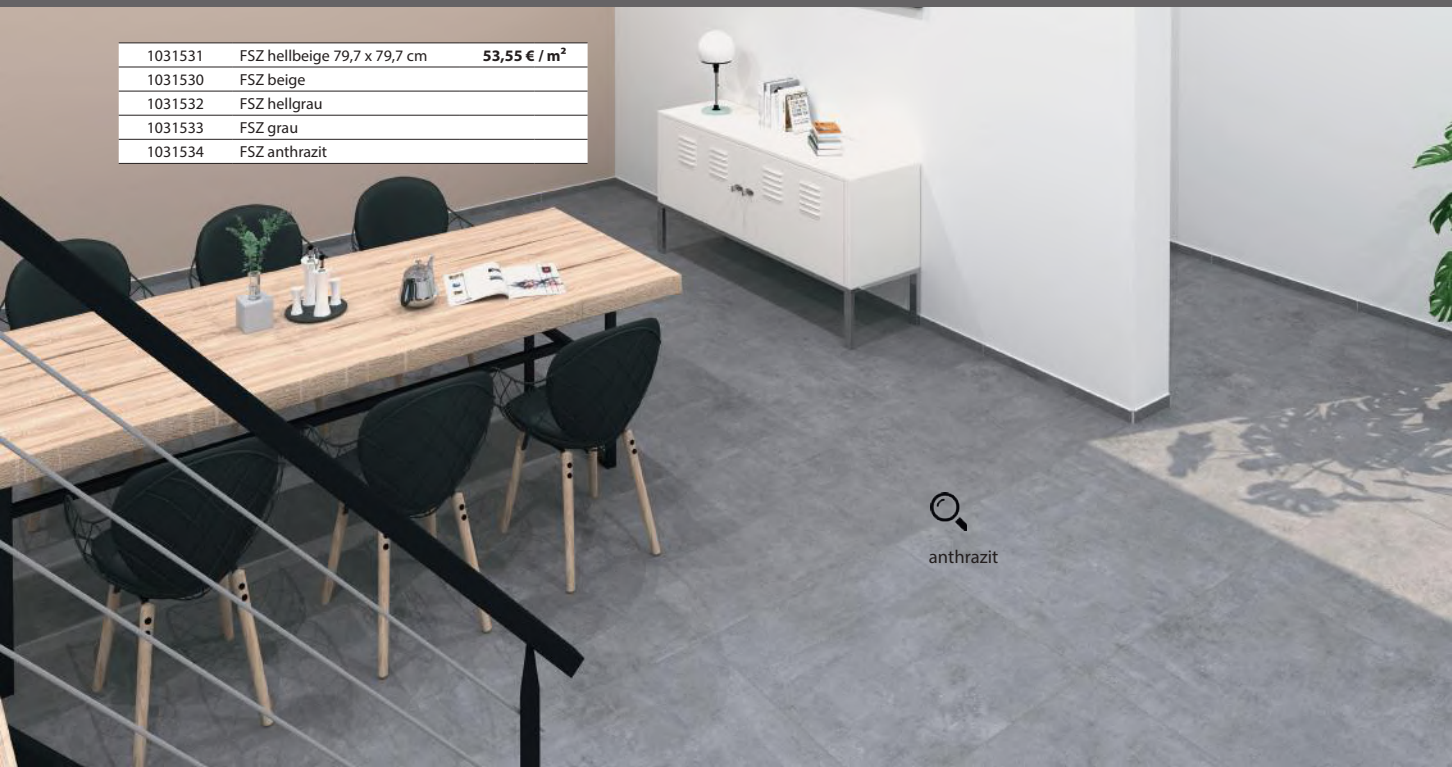

beige

Feinsteinzeug 80 x 80 cm, R10, Abrieb IV, rektifiziert

1031531	FSZ hellbeige 79,7 x 79,7 cm	53,55 € / m²
1031530	FSZ beige	
1031532	FSZ hellgrau	
1031533	FSZ grau	
1031534	FSZ anthrazit