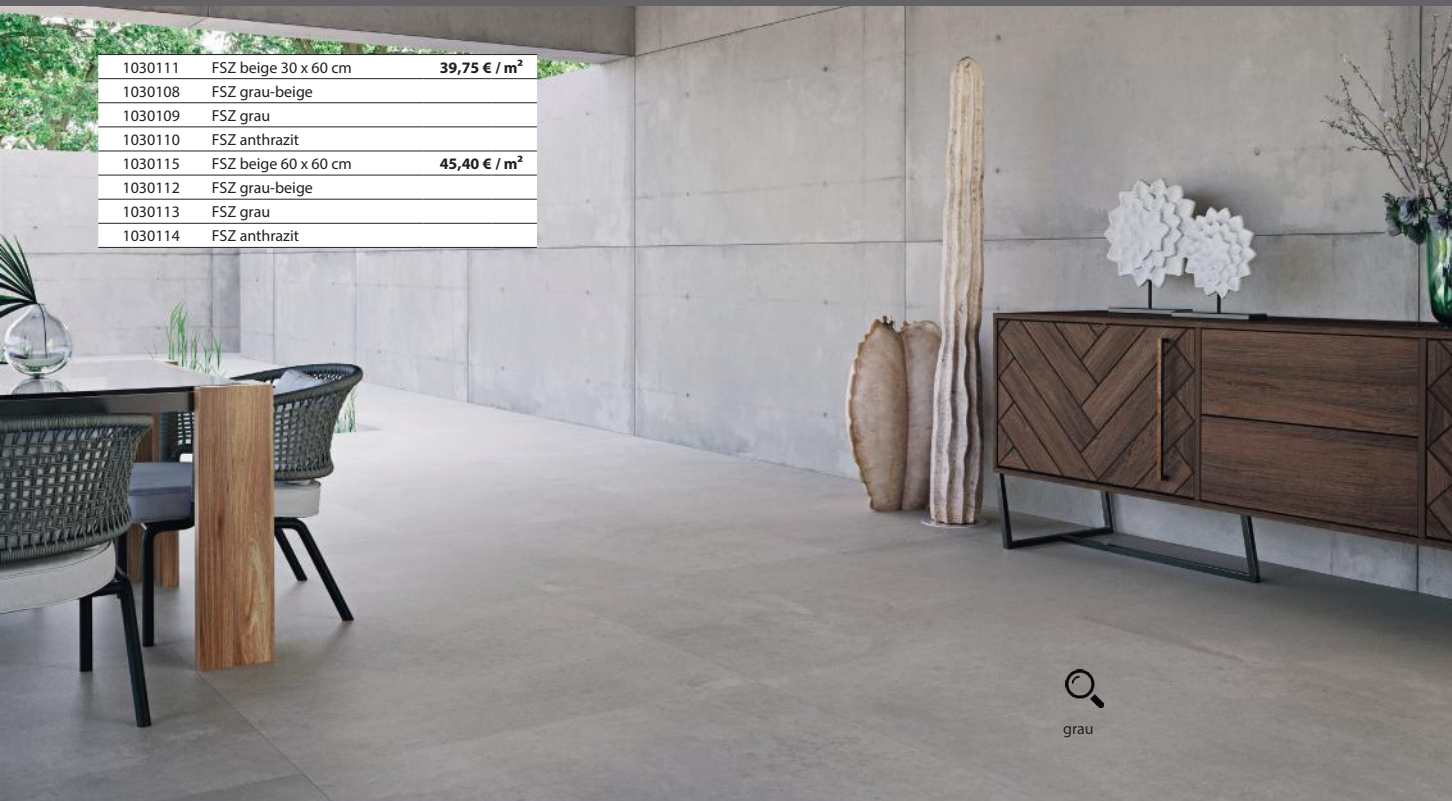

beige

beige

grau-beige

grau

anthrazit

*Feinsteinzeug 30 x 60 und 60 x 60 cm, R10, rektifiziert*

1030111	FSZ beige 30 x 60 cm	<b>39,75 € / m<sup>2</sup></b>
1030108	FSZ grau-beige	
1030109	FSZ grau	
1030110	FSZ anthrazit	
1030115	FSZ beige 60 x 60 cm	<b>45,40 € / m<sup>2</sup></b>
1030112	FSZ grau-beige	
1030113	FSZ grau	
1030114	FSZ anthrazit	