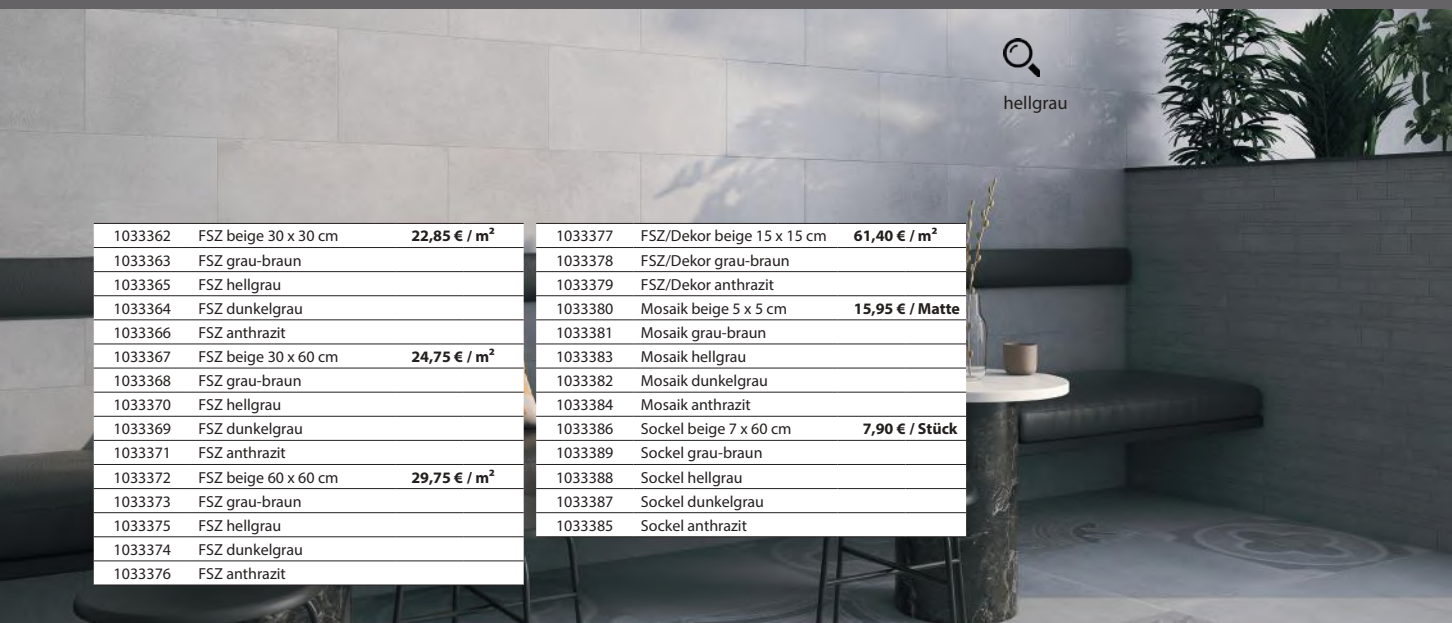

Feinsteinzeug 30 x 30, 30 x 60 und 60 x 60 cm, R10/B, rektifiziert

hellgrau

1033362	FSZ beige 30 x 30 cm	22,85 € / m²
1033363	FSZ grau-braun	
1033365	FSZ hellgrau	
1033364	FSZ dunkelgrau	
1033366	FSZ anthrazit	
1033367	FSZ beige 30 x 60 cm	24,75 € / m²
1033368	FSZ grau-braun	
1033370	FSZ hellgrau	
1033369	FSZ dunkelgrau	
1033371	FSZ anthrazit	
1033372	FSZ beige 60 x 60 cm	29,75 € / m²
1033373	FSZ grau-braun	
1033375	FSZ hellgrau	
1033374	FSZ dunkelgrau	
1033376	FSZ anthrazit	

1033377	FSZ/Dekor beige 15 x 15 cm	61,40 € / m²
1033378	FSZ/Dekor grau-braun	
1033379	FSZ/Dekor anthrazit	
1033380	Mosaik beige 5 x 5 cm	15,95 € / Matte
1033381	Mosaik grau-braun	
1033383	Mosaik hellgrau	
1033382	Mosaik dunkelgrau	
1033384	Mosaik anthrazit	
1033386	Sockel beige 7 x 60 cm	7,90 € / Stück
1033389	Sockel grau-braun	
1033388	Sockel hellgrau	
1033387	Sockel dunkelgrau	
1033385	Sockel anthrazit