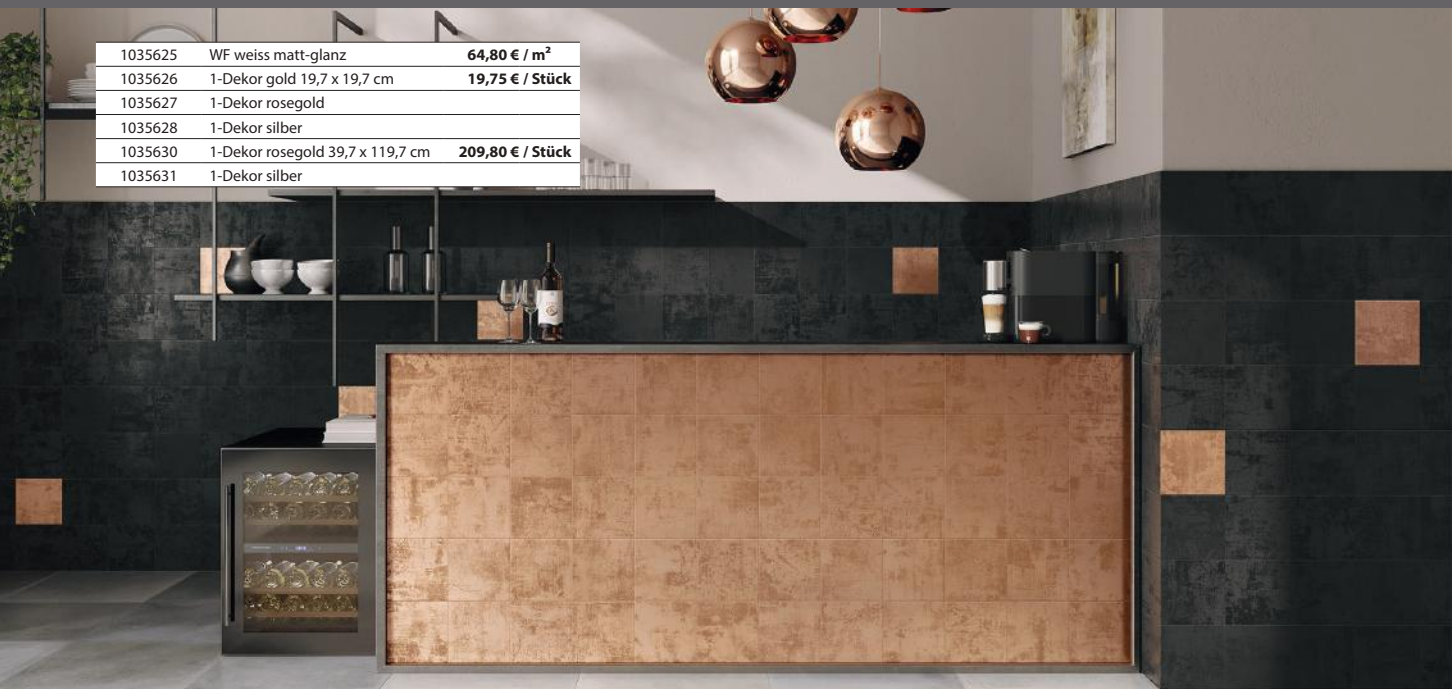

weiss

Dekor gold

Dekor rosegold

Dekor silber

Dekor rosegold

Dekor silber

Wandfliesen 39,7 x 119,7 cm, matt-glanz, rektifiziert  
Dekorfliesen 19,7 x 19,7 und 39,7 x 119,7 cm, metallic, rektifiziert

1035625	WF weiss matt-glanz	<b>64,80 € / m<sup>2</sup></b>
1035626	1-Dekor gold 19,7 x 19,7 cm	<b>19,75 € / Stück</b>
1035627	1-Dekor rosegold	
1035628	1-Dekor silber	
1035630	1-Dekor rosegold 39,7 x 119,7 cm	<b>209,80 € / Stück</b>
1035631	1-Dekor silber	