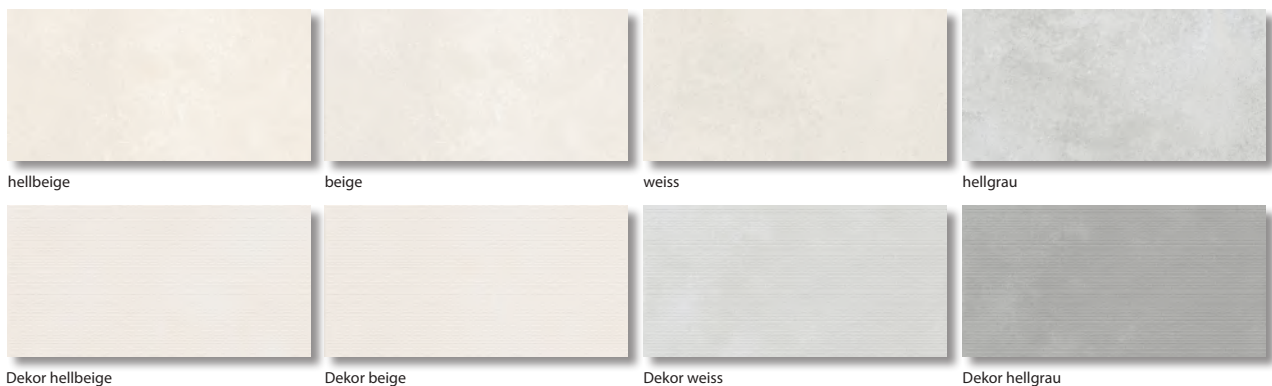

hellbeige

beige

weiss

hellgrau

Dekor hellbeige

Dekor beige

Dekor weiss

Dekor hellgrau

Wandfliesen / Dekore 30 x 60 cm, matt

Dekor weiss

1035511	WF hellbeige 29,8 x 59,8 cm	19,75 € / m²
1035510	WF beige	
1035509	WF weiss	
1035513	WF hellgrau	
1035579	WF/Dekor hellbeige 29,8 x 59,8 cm	36,65 € / m²
1035577	WF/Dekor beige	
1035580	WF/Dekor weiss	
1035578	WF/Dekor hellgrau