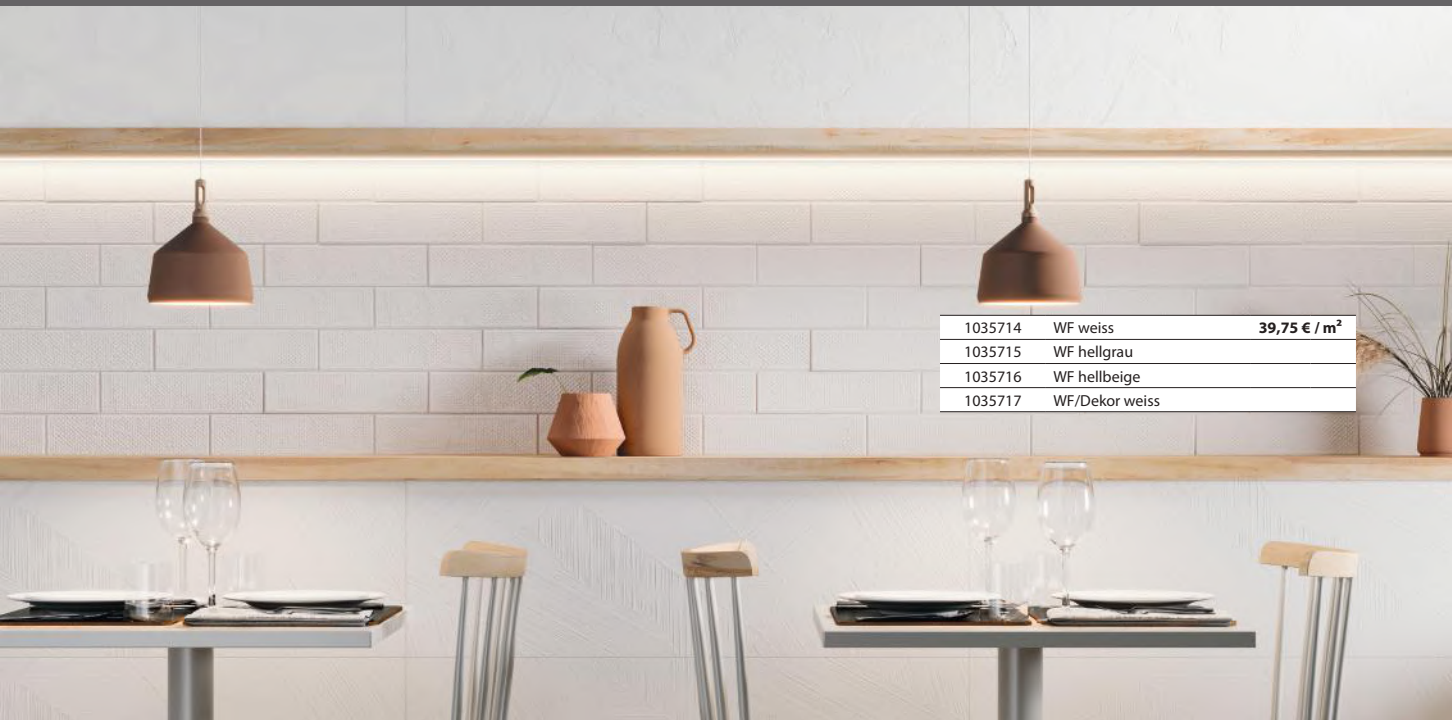

Wand- und Dekorfliesen 31,5 x 100 cm, matt, rektifiziert

1035714	WF weiss	39,75 € / m²
1035715	WF hellgrau	
1035716	WF hellbeige	
1035717	WF/Dekor weiss