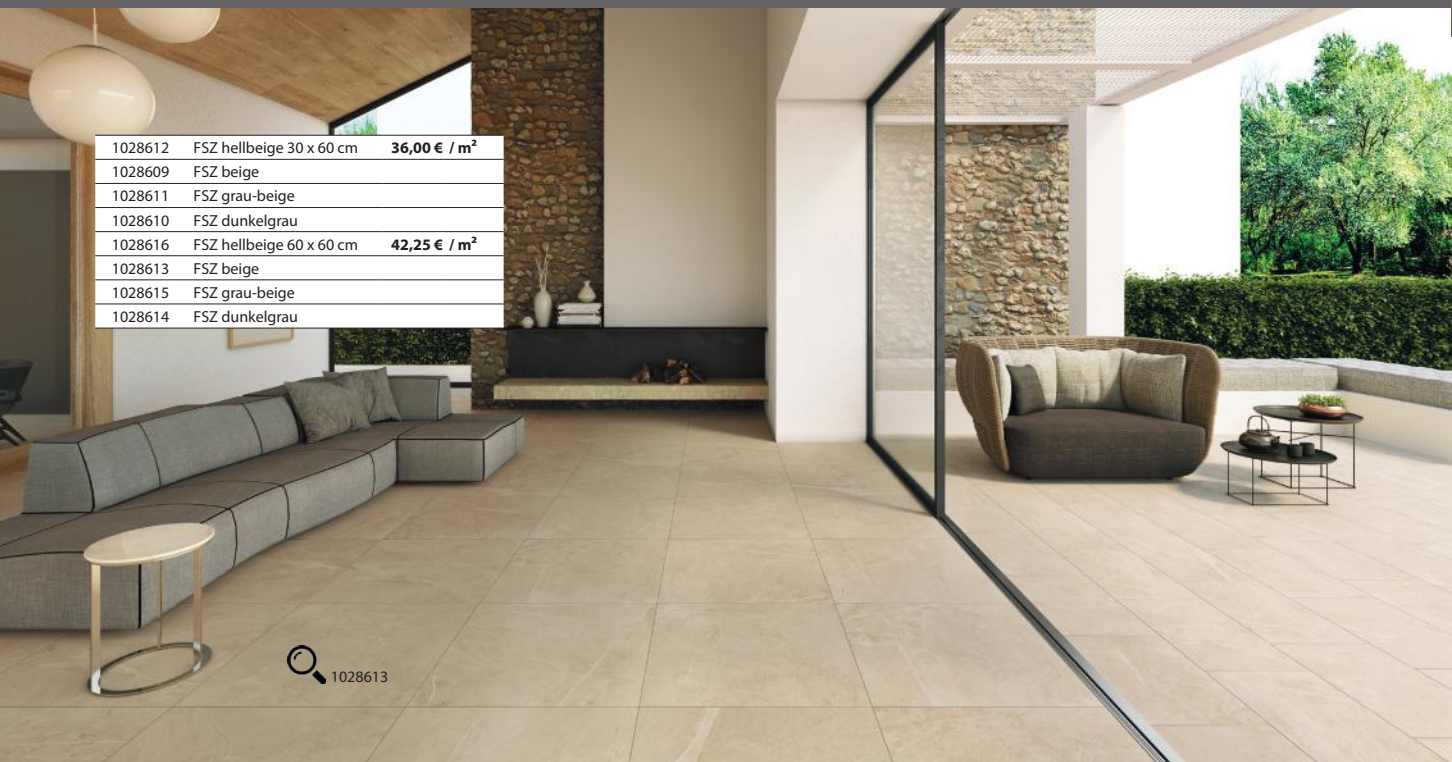

Feinsteinzeug 30 x 60 und 60 x 60 cm, R9/B, rektifiziert

1028612	FSZ hellbeige 30 x 60 cm	36,00 € / m²
1028609	FSZ beige	
1028611	FSZ grau-beige	
1028610	FSZ dunkelgrau	
1028616	FSZ hellbeige 60 x 60 cm	42,25 € / m²
1028613	FSZ beige	
1028615	FSZ grau-beige	
1028614	FSZ dunkelgrau