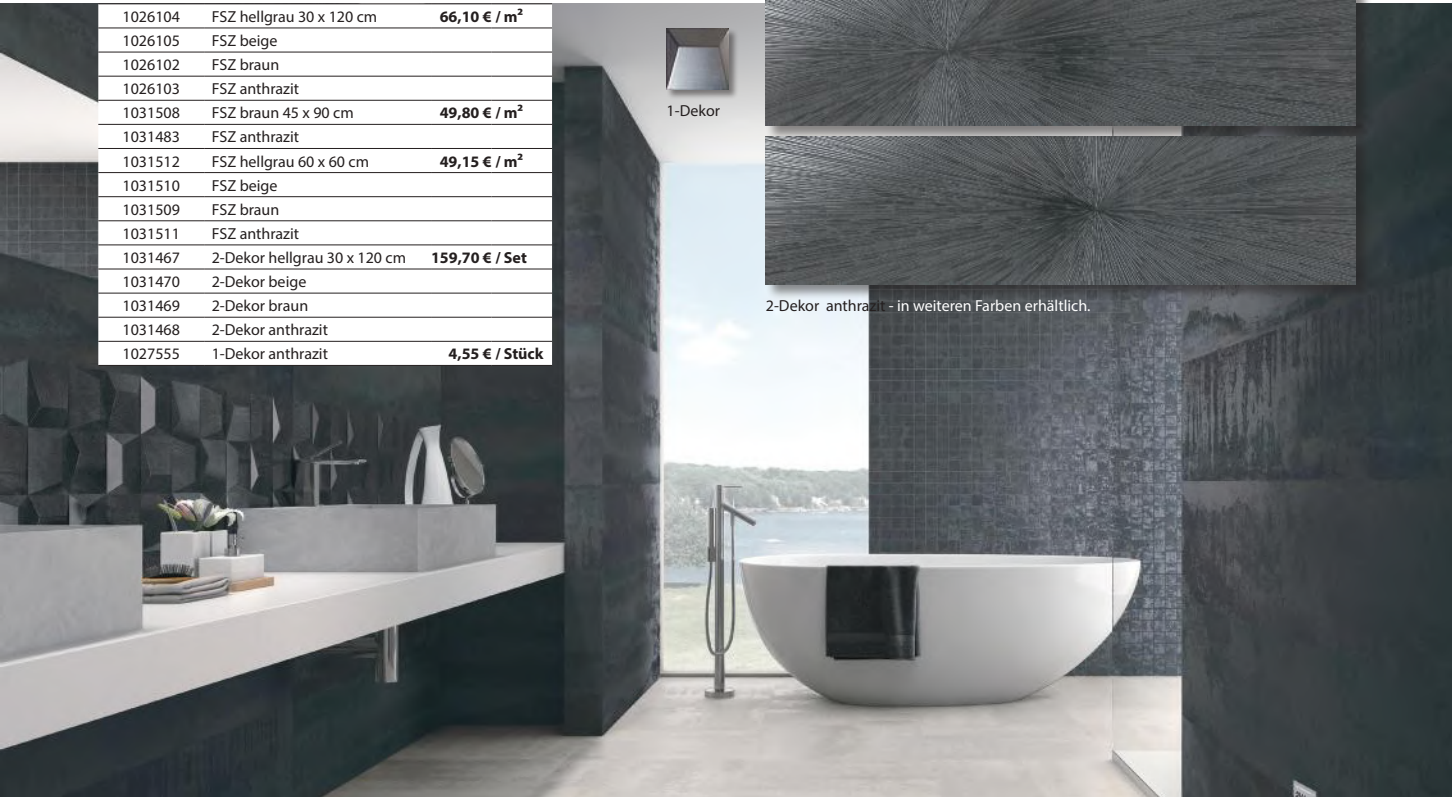

1026104	FSZ hellgrau 30 x 120 cm	66,10 € / m²
1026105	FSZ beige	
1026102	FSZ braun	
1026103	FSZ anthrazit	
1031508	FSZ braun 45 x 90 cm	49,80 € / m²
1031483	FSZ anthrazit	
1031512	FSZ hellgrau 60 x 60 cm	49,15 € / m²
1031510	FSZ beige	
1031509	FSZ braun	
1031511	FSZ anthrazit	
1031467	2-Dekor hellgrau 30 x 120 cm	159,70 € / Set
1031470	2-Dekor beige	
1031469	2-Dekor braun	
1031468	2-Dekor anthrazit	
1027555	1-Dekor anthrazit	4,55 € / Stück