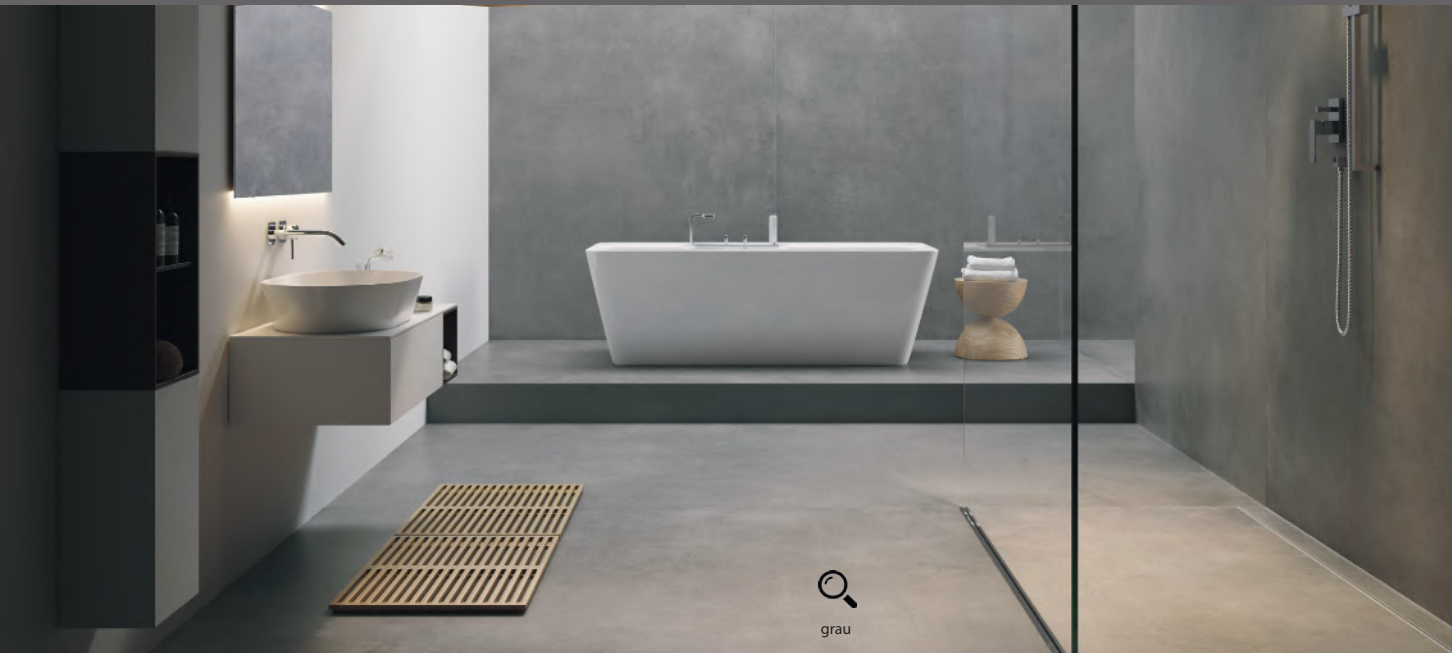

*Feinsteinzeug 30 x 60, 60 x 60, 80 x 80, 60 x 120
120 x 120 und 120 x 280 cm, matt, R10/B*