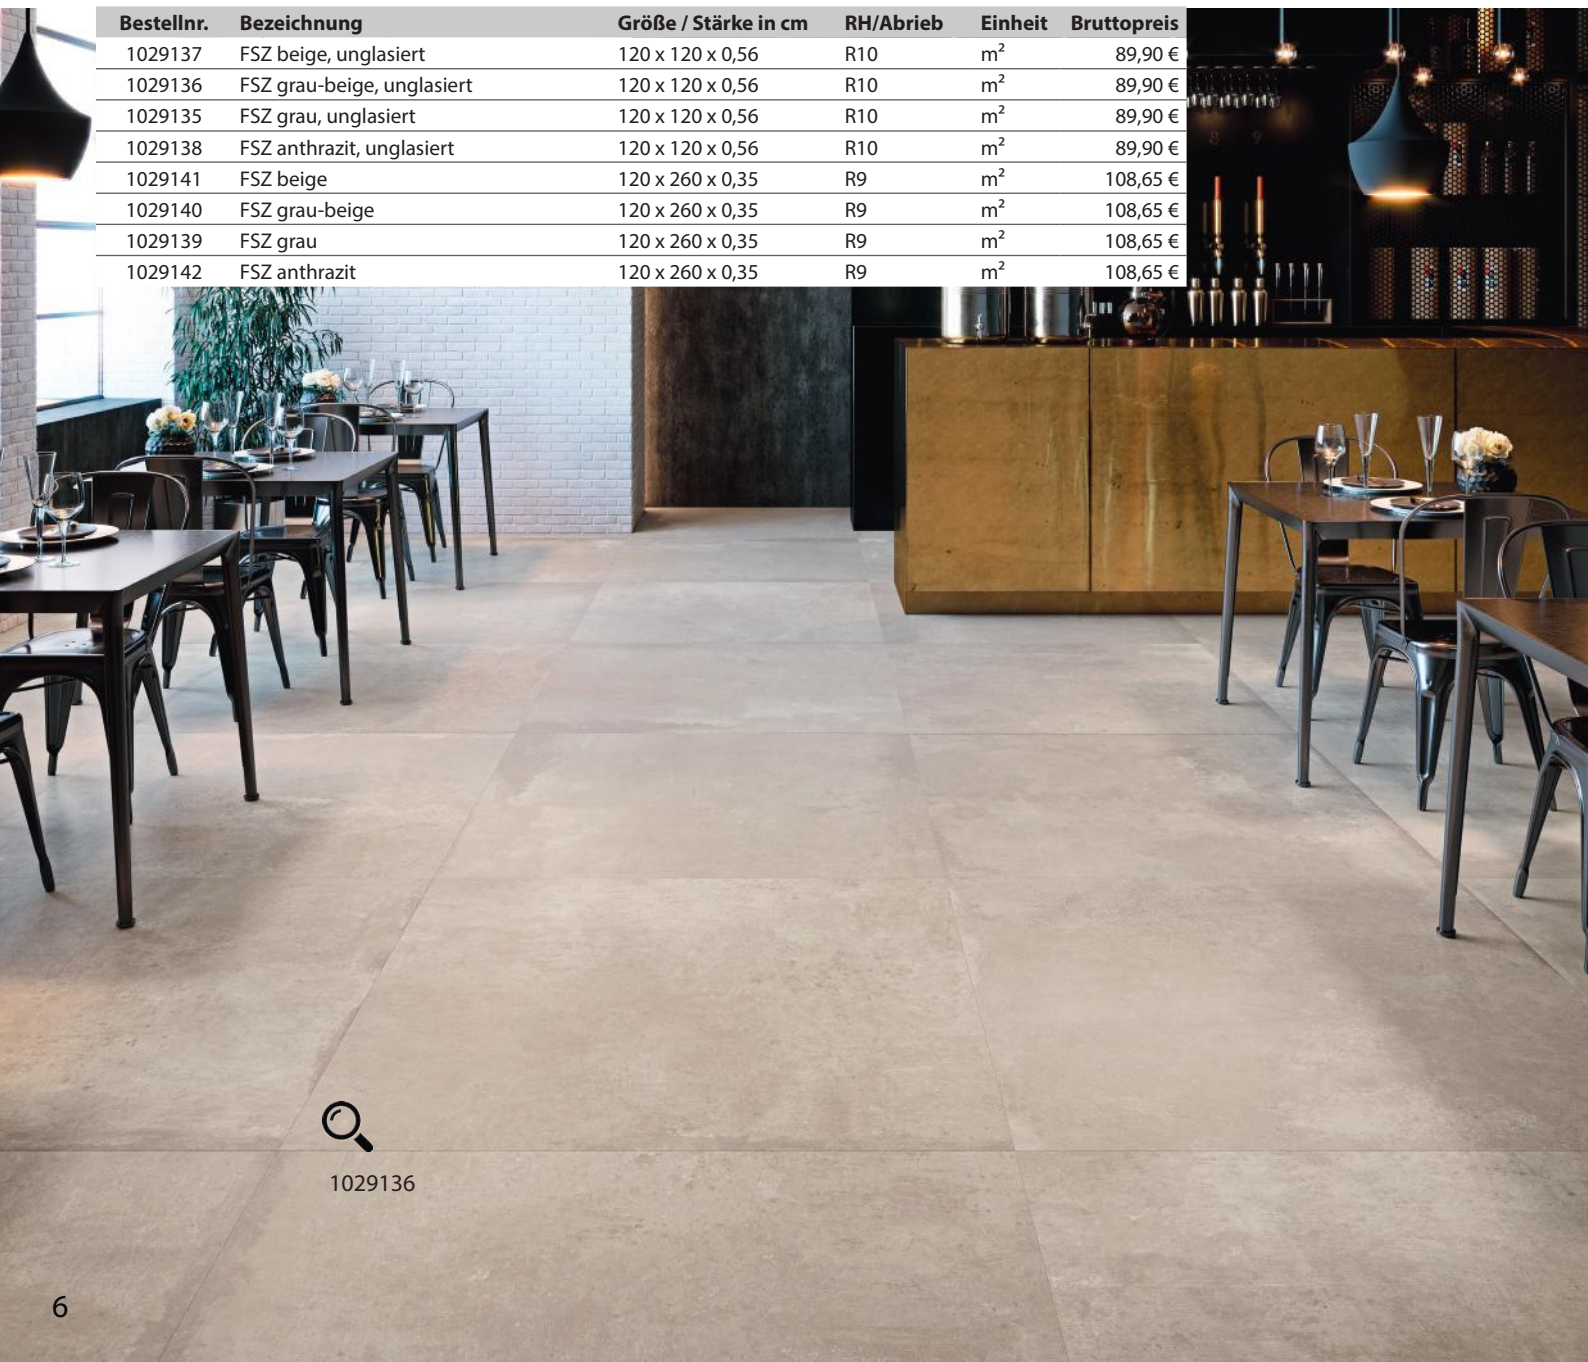

1029137

1029136

1029135

1029138

Alle Farben auch im Format 120 x 260 cm erhältlich!

Bestellnr.	Bezeichnung	Größe / Stärke in cm	RH/Abrieb	Einheit	Bruttopreis
1029137	FSZ beige, unglasiert	120 x 120 x 0,56	R10	m ²	89,90 €
1029136	FSZ grau-beige, unglasiert	120 x 120 x 0,56	R10	m ²	89,90 €
1029135	FSZ grau, unglasiert	120 x 120 x 0,56	R10	m ²	89,90 €
1029138	FSZ anthrazit, unglasiert	120 x 120 x 0,56	R10	m ²	89,90 €
1029141	FSZ beige	120 x 260 x 0,35	R9	m ²	108,65 €
1029140	FSZ grau-beige	120 x 260 x 0,35	R9	m ²	108,65 €
1029139	FSZ grau	120 x 260 x 0,35	R9	m ²	108,65 €
1029142	FSZ anthrazit	120 x 260 x 0,35	R9	m ²	108,65 €