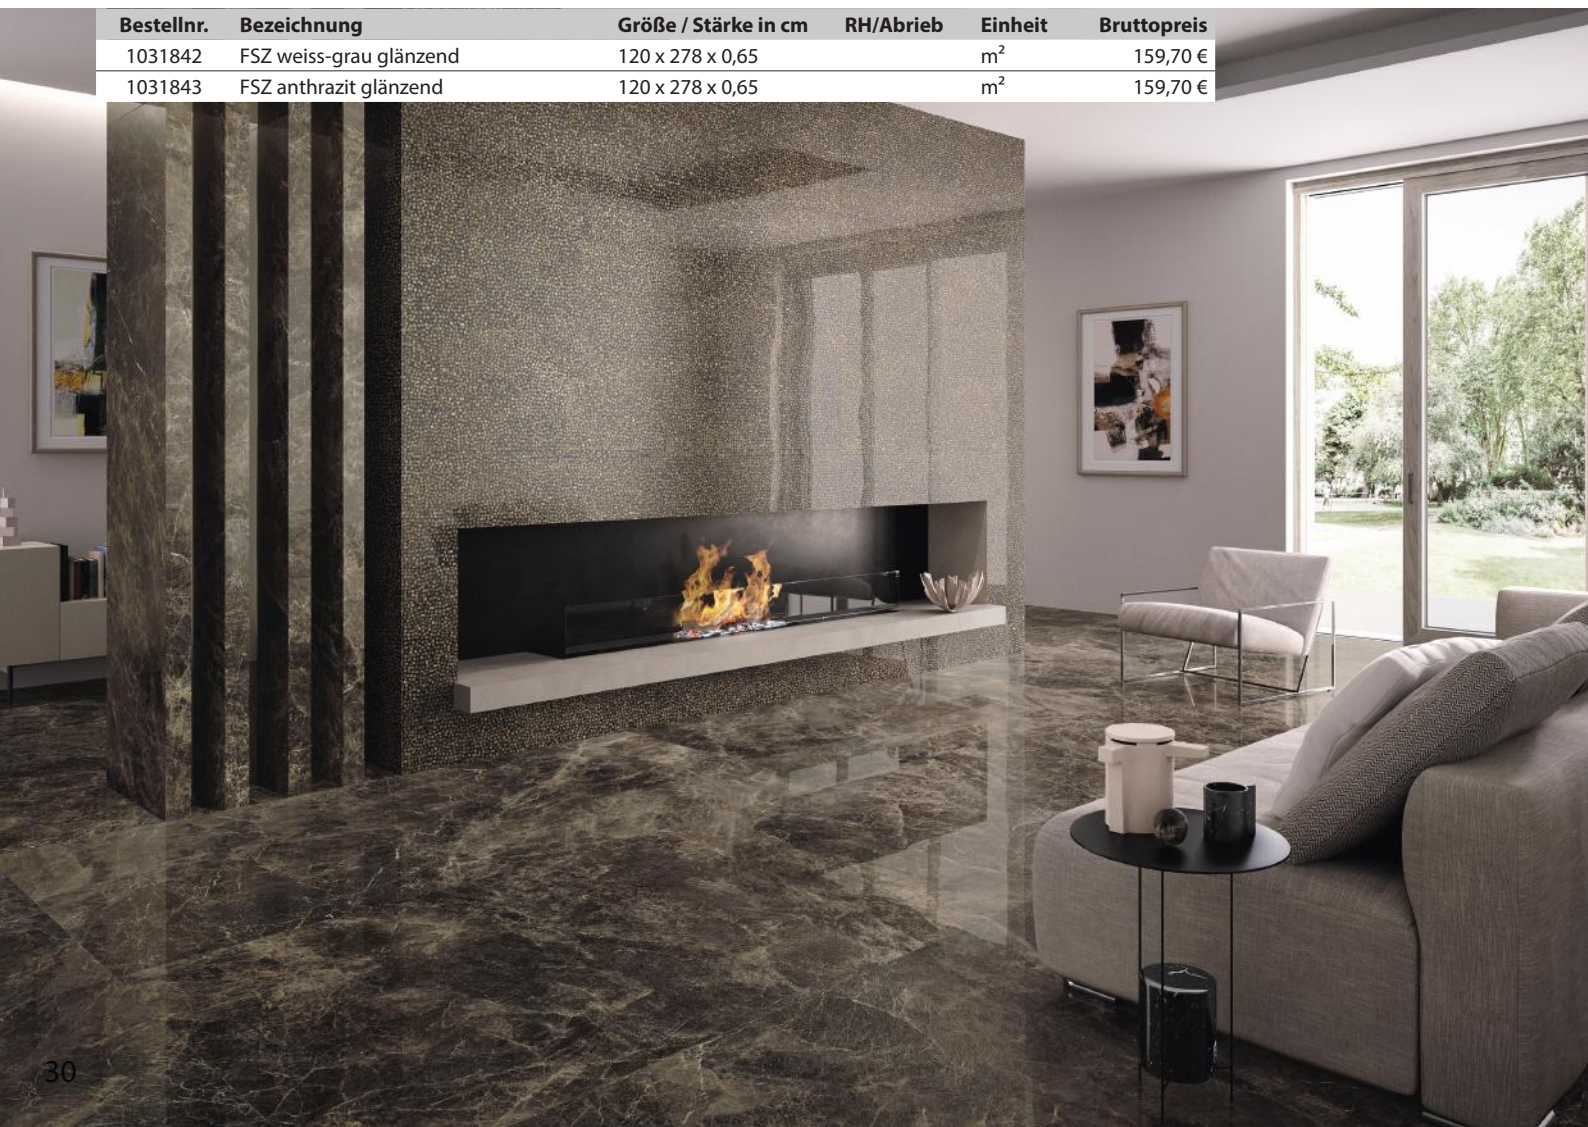

1030799

1031842

1031843

Bestellnr.	Bezeichnung	Größe / Stärke in cm	RH/Abrieb	Einheit	Bruttopreis
1031842	FSZ weiss-grau glänzend	120 x 278 x 0,65		m ²	159,70 €
1031843	FSZ anthrazit glänzend	120 x 278 x 0,65		m ²	159,70 €