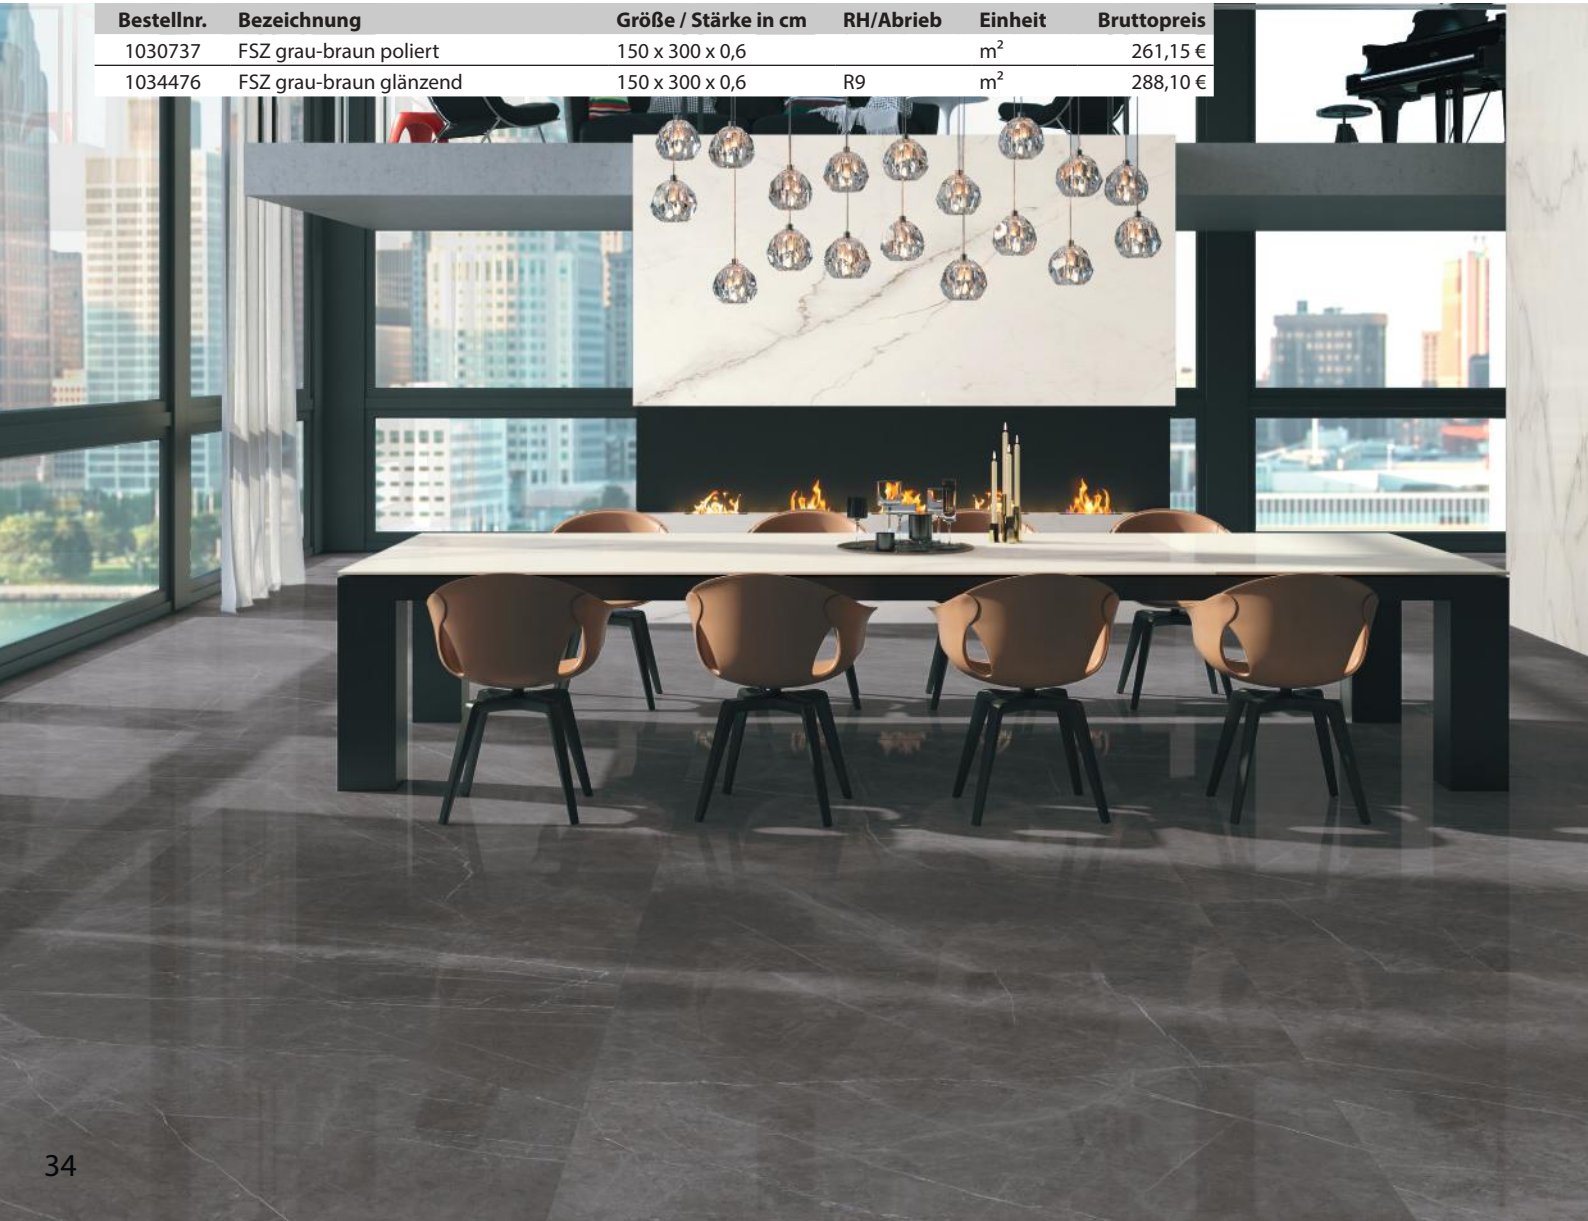

Bestellnr.	Bezeichnung	Größe / Stärke in cm	RH/Abrieb	Einheit	Bruttopreis
1030737	FSZ grau-braun poliert	150 x 300 x 0,6		m²	261,15 €
1034476	FSZ grau-braun glänzend	150 x 300 x 0,6	R9	m²	288,10 €