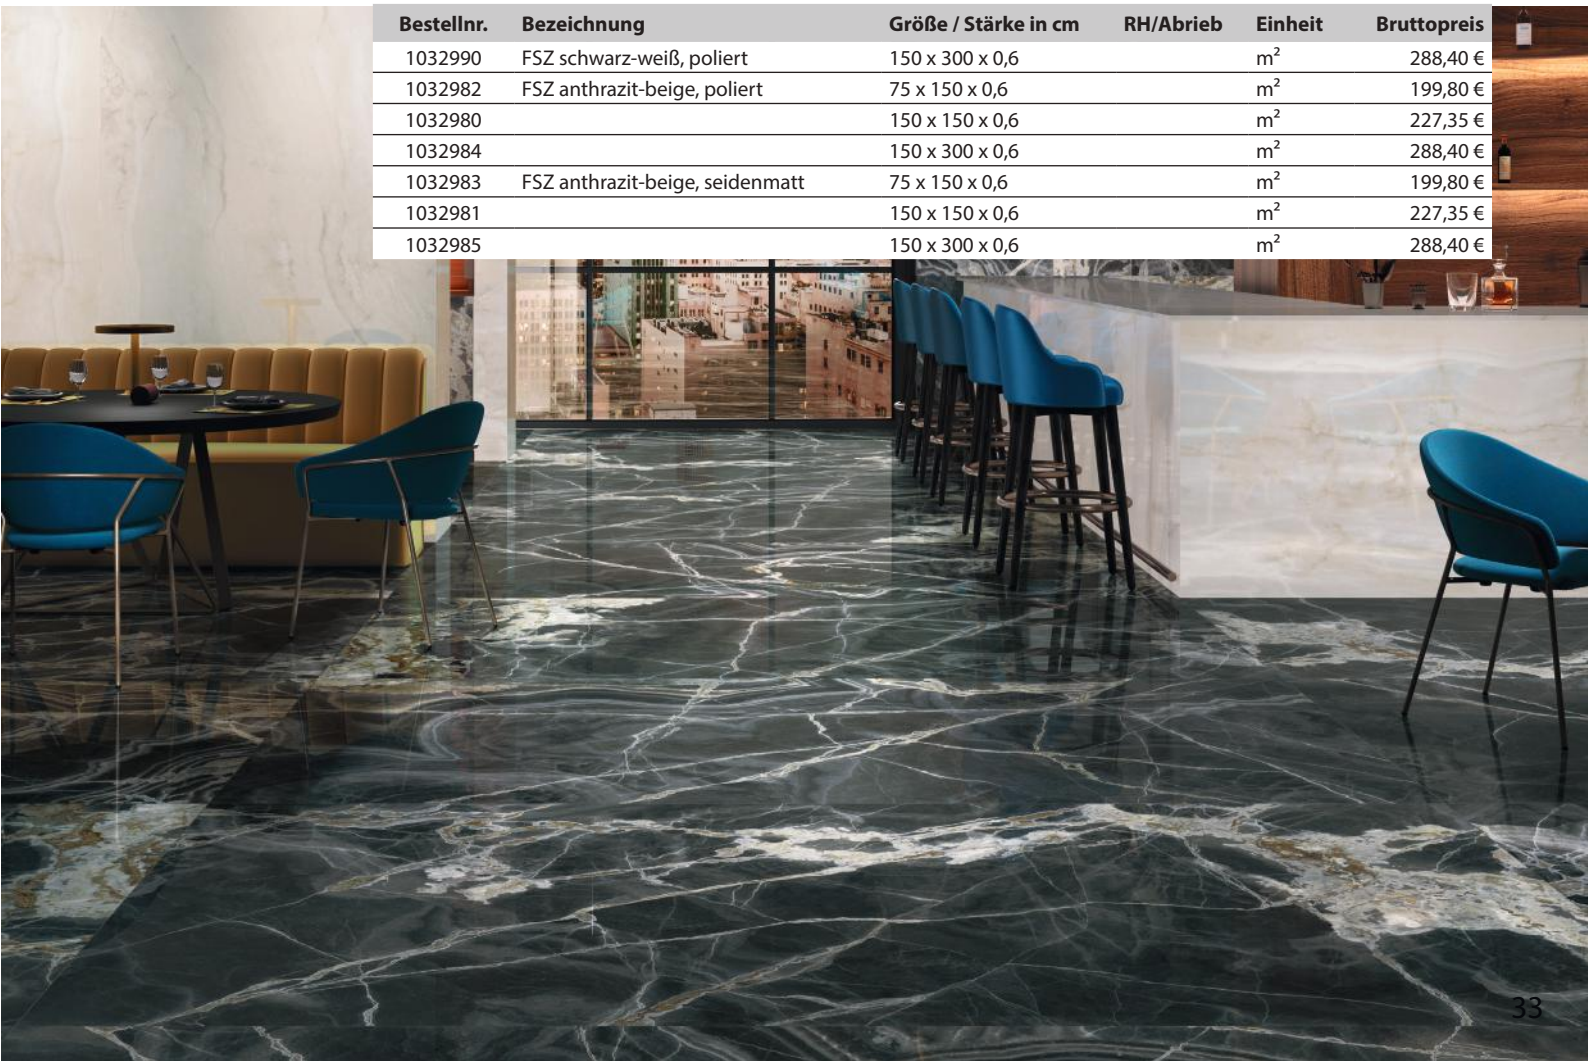

Bestellnr.	Bezeichnung	Größe / Stärke in cm	RH/Abrieb	Einheit	Bruttopreis
1032990	FSZ schwarz-weiß, poliert	150 x 300 x 0,6		m²	288,40 €
1032982	FSZ anthrazit-beige, poliert	75 x 150 x 0,6		m²	199,80 €
1032980		150 x 150 x 0,6		m²	227,35 €
1032984		150 x 300 x 0,6		m²	288,40 €
1032983	FSZ anthrazit-beige, seidenmatt	75 x 150 x 0,6		m²	199,80 €
1032981		150 x 150 x 0,6		m²	227,35 €
1032985		150 x 300 x 0,6		m²	288,40 €