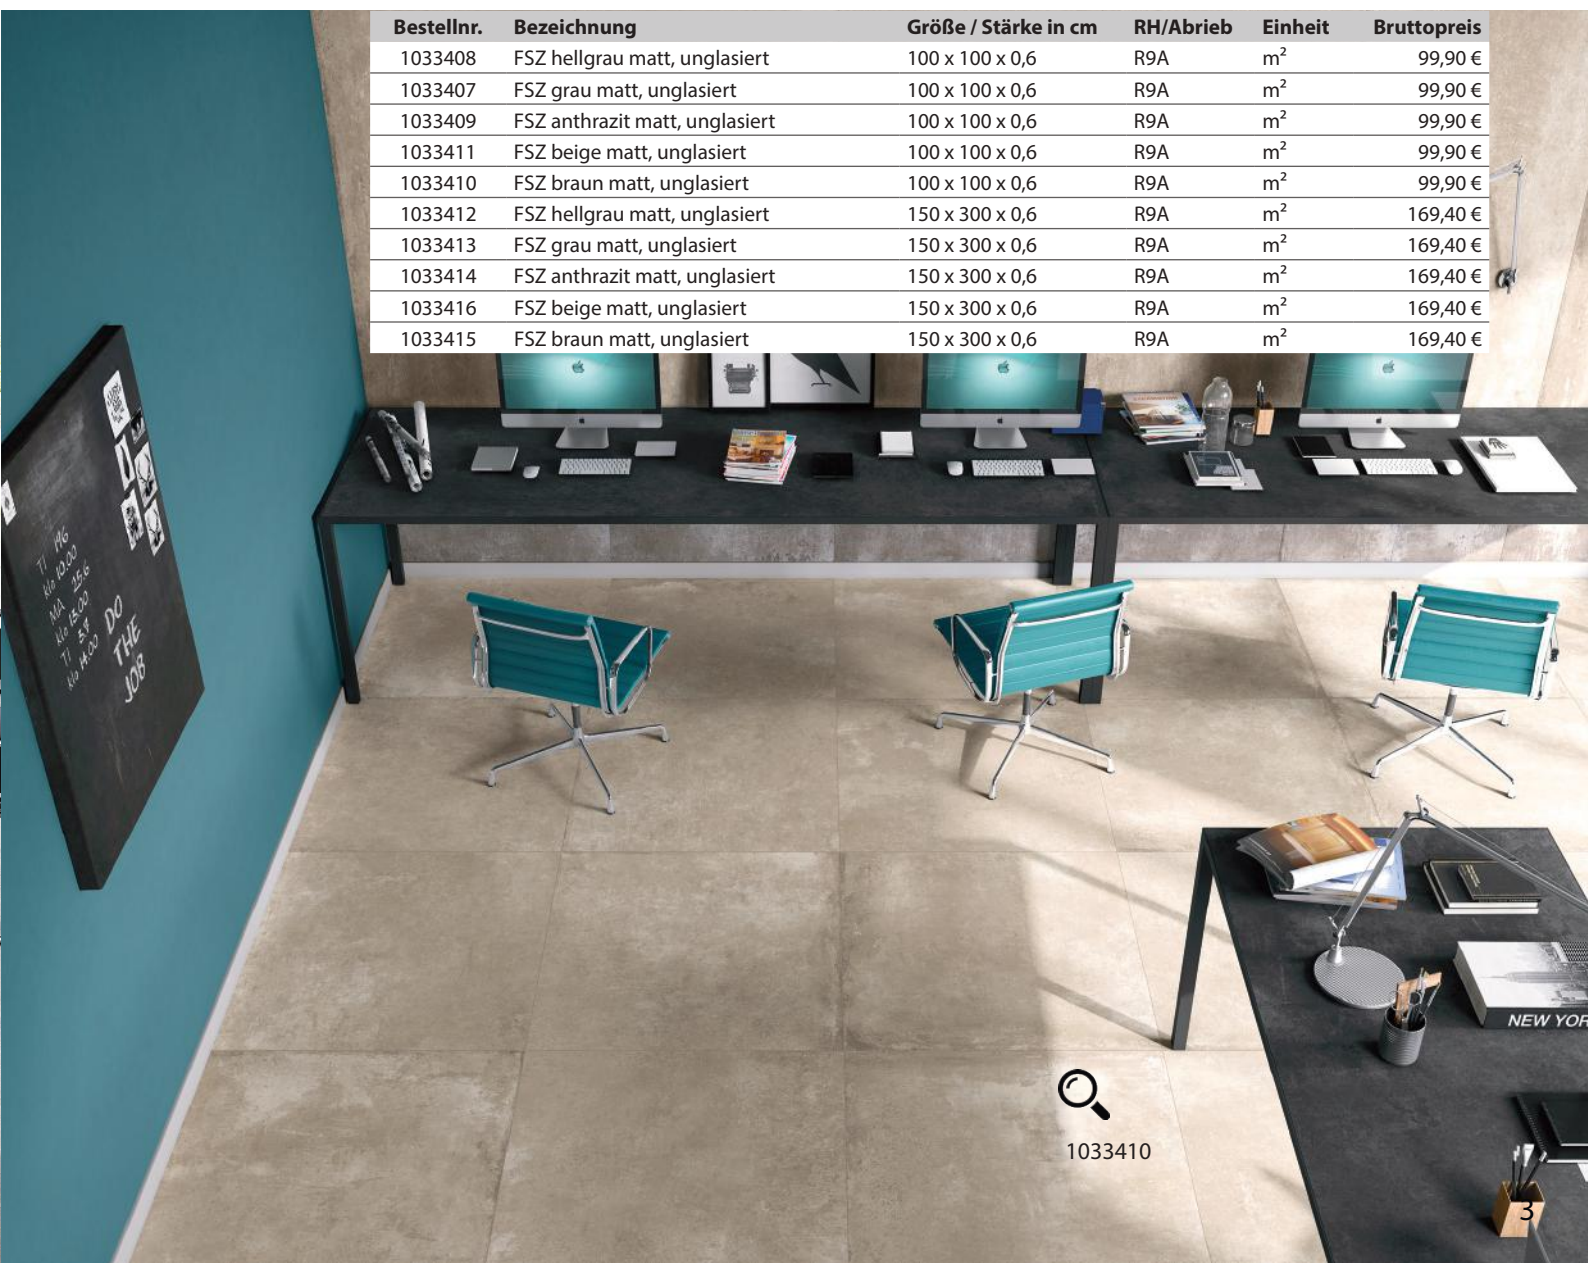

1023874

1033408

1033407

1033409

Alle Farben auch im Format 150 x 300 cm erhältlich!

1033411

1033410

Bestellnr.	Bezeichnung	Größe / Stärke in cm	RH/Abrieb	Einheit	Bruttopreis
1033408	FSZ hellgrau matt, unglasiert	100 x 100 x 0,6	R9A	m ²	99,90 €
1033407	FSZ grau matt, unglasiert	100 x 100 x 0,6	R9A	m ²	99,90 €
1033409	FSZ anthrazit matt, unglasiert	100 x 100 x 0,6	R9A	m ²	99,90 €
1033411	FSZ beige matt, unglasiert	100 x 100 x 0,6	R9A	m ²	99,90 €
1033410	FSZ braun matt, unglasiert	100 x 100 x 0,6	R9A	m ²	99,90 €
1033412	FSZ hellgrau matt, unglasiert	150 x 300 x 0,6	R9A	m ²	169,40 €
1033413	FSZ grau matt, unglasiert	150 x 300 x 0,6	R9A	m ²	169,40 €
1033414	FSZ anthrazit matt, unglasiert	150 x 300 x 0,6	R9A	m ²	169,40 €
1033416	FSZ beige matt, unglasiert	150 x 300 x 0,6	R9A	m ²	169,40 €
1033415	FSZ braun matt, unglasiert	150 x 300 x 0,6	R9A	m ²	169,40 €