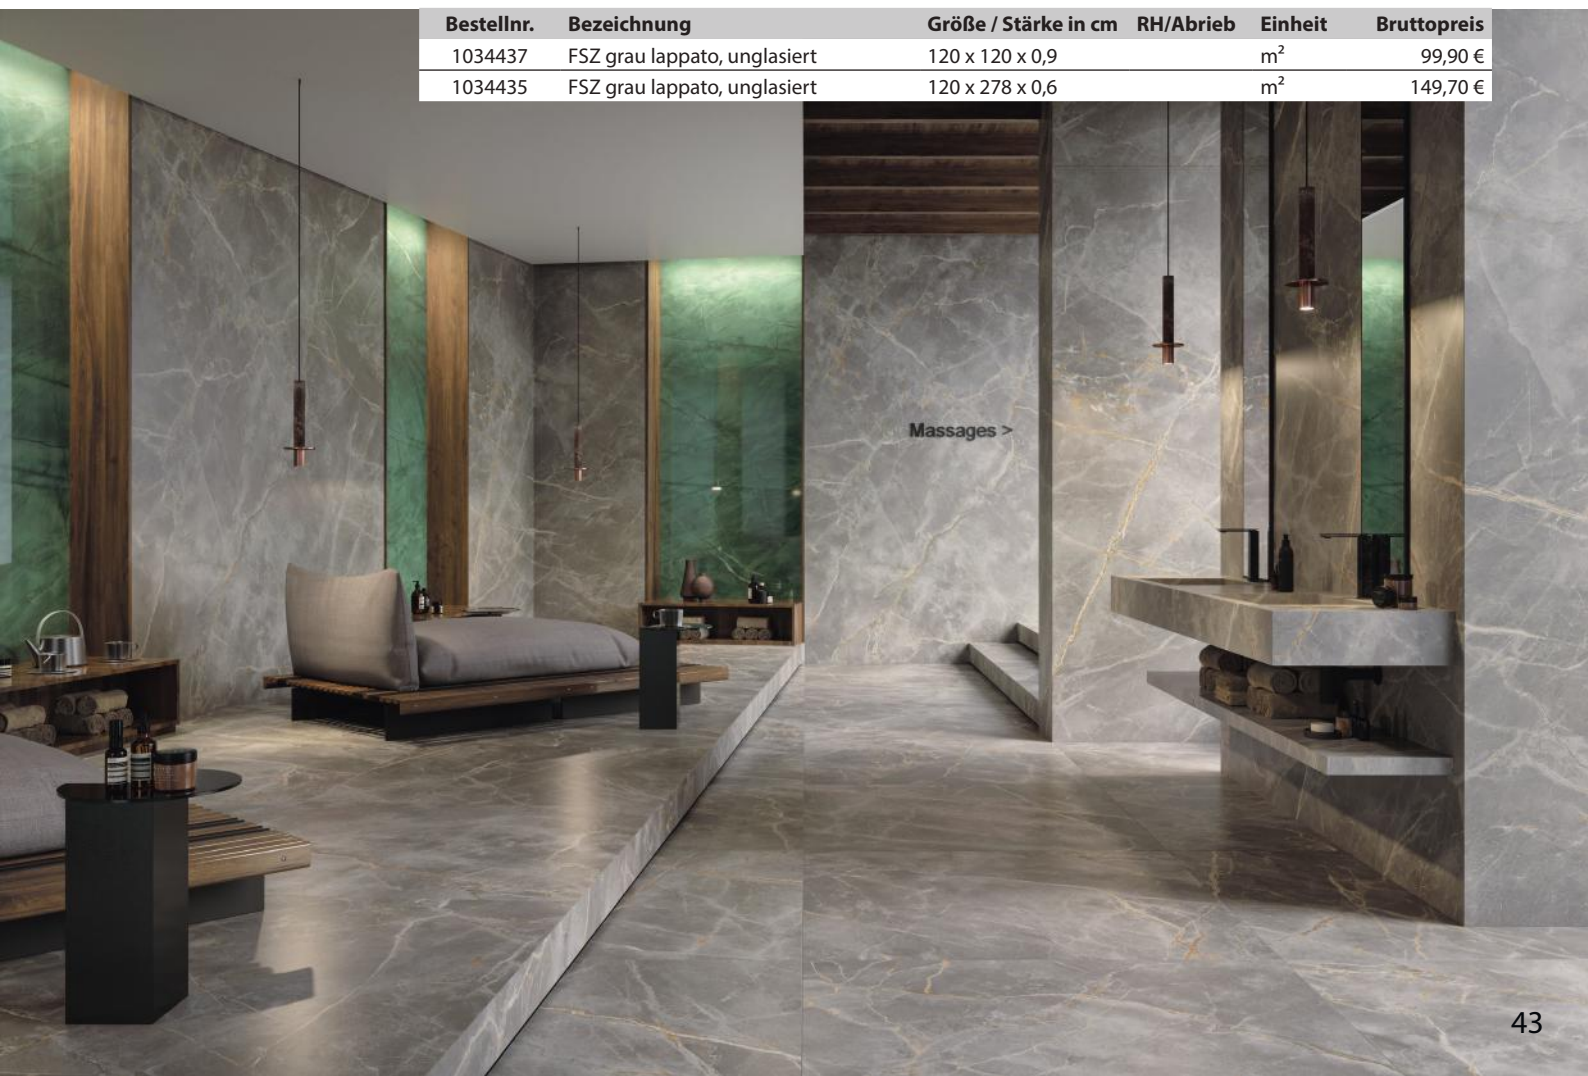

Bestellnr.	Bezeichnung	Größe / Stärke in cm	RH/Abrieb	Einheit	Bruttopreis
1034437	FSZ grau lappato, unglasiert	120 x 120 x 0,9		m²	99,90 €
1034435	FSZ grau lappato, unglasiert	120 x 278 x 0,6		m²	149,70 €