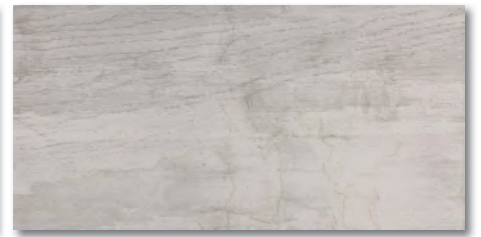

1026399

Bestellnr.	Bezeichnung	Größe / Stärke in cm	RH/Abrieb	Einheit	Bruttopreis
1026042	Wandfliese beige matt	29,8 x 59,8 x 0,9		m²	27,85 €
1026038	Wandfliese grau matt	29,8 x 59,8 x 0,9		m²	27,85 €
1026045	Feinsteinzeug beige	29,7 x 59,7 x 0,9	R9	m²	29,75 €
1026046	Feinsteinzeug tabakbraun	29,7 x 59,7 x 0,9	R9	m²	29,75 €
1026399	Feinsteinzeug hellgrau	29,7 x 59,7 x 0,9	R9	m²	29,75 €
1026041	Feinsteinzeug antikgrau	29,7 x 59,7 x 0,9	R9	m²	29,75 €
1026048	Mosaik beige	29,7 x 29,7 x 0,9	R9	Matte	38,20 €
1026040	Mosaik antikgrau	29,7 x 29,7 x 0,9	R9	Matte	38,20 €
1026043	Kombibordüre beige	29,8 x 49,8 x 0,9		Stück	71,10 €
1026044	Kombibordüre tabakbraun	29,8 x 49,8 x 0,9		Stück	71,10 €
1026039	Kombibordüre Farbmix	29,8 x 49,8 x 0,9		Stück	62,95 €