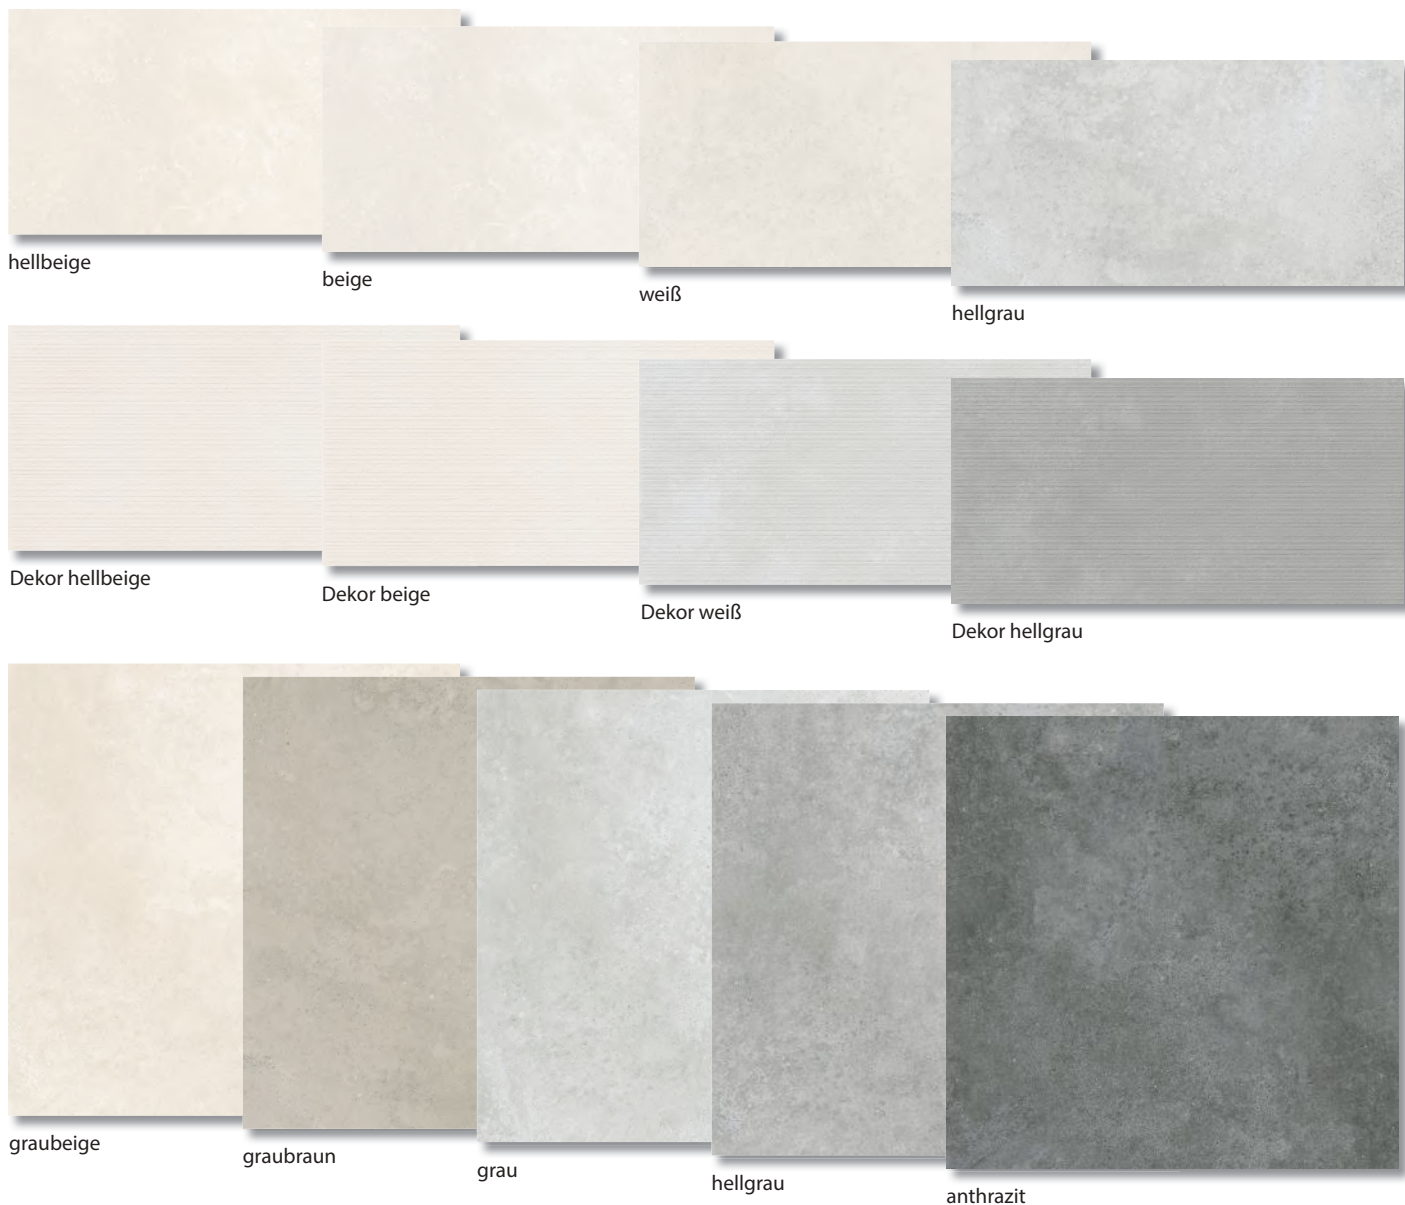

Bestellnr.	Bezeichnung	Größe / Stärke in cm	RH/Abrieb	Einheit	Bruttopreis
1035511	Wandfliese hellbeige matt	29,8 x 59,8 x 0,75		m²	19,75 €
1035510	Wandfliese beige matt	29,8 x 59,8 x 0,75		m²	19,75 €
1035509	Wandfliese weiß matt	29,8 x 59,8 x 0,75		m²	19,75 €
1035513	Wandfliese hellgrau matt	29,8 x 59,8 x 0,75		m²	19,75 €
1035579	Wandfliese/Dekor hellbeige matt	29,8 x 59,8 x 0,75		m²	36,65 €
1035577	Wandfliese/Dekor beige matt	29,8 x 59,8 x 0,75		m²	36,65 €
1035580	Wandfliese/Dekor weiß matt	29,8 x 59,8 x 0,75		m²	36,65 €
1035578	Wandfliese/Dekor hellgrau matt	29,8 x 59,8 x 0,75		m²	36,65 €
1035515	Feinsteinzeug graubeige, unglasiert, rektifiziert	29,7 x 59,7 x 0,9	R10B	m²	24,75 €
1035516	Feinsteinzeug graubraun, unglasiert, rektifiziert	29,7 x 59,7 x 0,9	R10B	m²	24,75 €
1035512	Feinsteinzeug hellgrau, unglasiert, rektifiziert	29,7 x 59,7 x 0,9	R10B	m²	24,75 €
1035514	Feinsteinzeug grau, unglasiert, rektifiziert	29,7 x 59,7 x 0,9	R10B	m²	24,75 €
1035517	Feinsteinzeug anthrazit, unglasiert, rektifiziert	29,7 x 59,7 x 0,9	R10B	m²	24,75 €
1035520	Feinsteinzeug graubeige, unglasiert, rektifiziert	59,7 x 59,7 x 0,9	R10B	m²	28,80 €
1035521	Feinsteinzeug graubraun, unglasiert, rektifiziert	59,7 x 59,7 x 0,9	R10B	m²	28,80 €
1035518	Feinsteinzeug hellgrau, unglasiert, rektifiziert	59,7 x 59,7 x 0,9	R10B	m²	28,80 €
1035519	Feinsteinzeug grau, unglasiert, rektifiziert	59,7 x 59,7 x 0,9	R10B	m²	28,80 €
1035522	Feinsteinzeug anthrazit, unglasiert, rektifiziert	59,7 x 59,7 x 0,9	R10B	m²	28,80 €
1035528	Mosaik hellgrau, unglasiert, rektifiziert	4,8 x 4,8 x 0,9	R10B	Matte	15,95 €
1035527	Mosaik grau, unglasiert, rektifiziert	4,8 x 4,8 x 0,9	R10B	Matte	15,95 €
1035526	Mosaik anthrazit, unglasiert, rektifiziert	4,8 x 4,8 x 0,9	R10B	Matte	15,95 €
1035525	Sockel hellgrau	7 x 59,7 x 0,9		Stück	7,85 €
1035524	Sockel grau	7 x 59,7 x 0,9		Stück	7,85 €
1035523	Sockel anthrazit	7 x 59,7 x 0,9		Stück	7,85 €