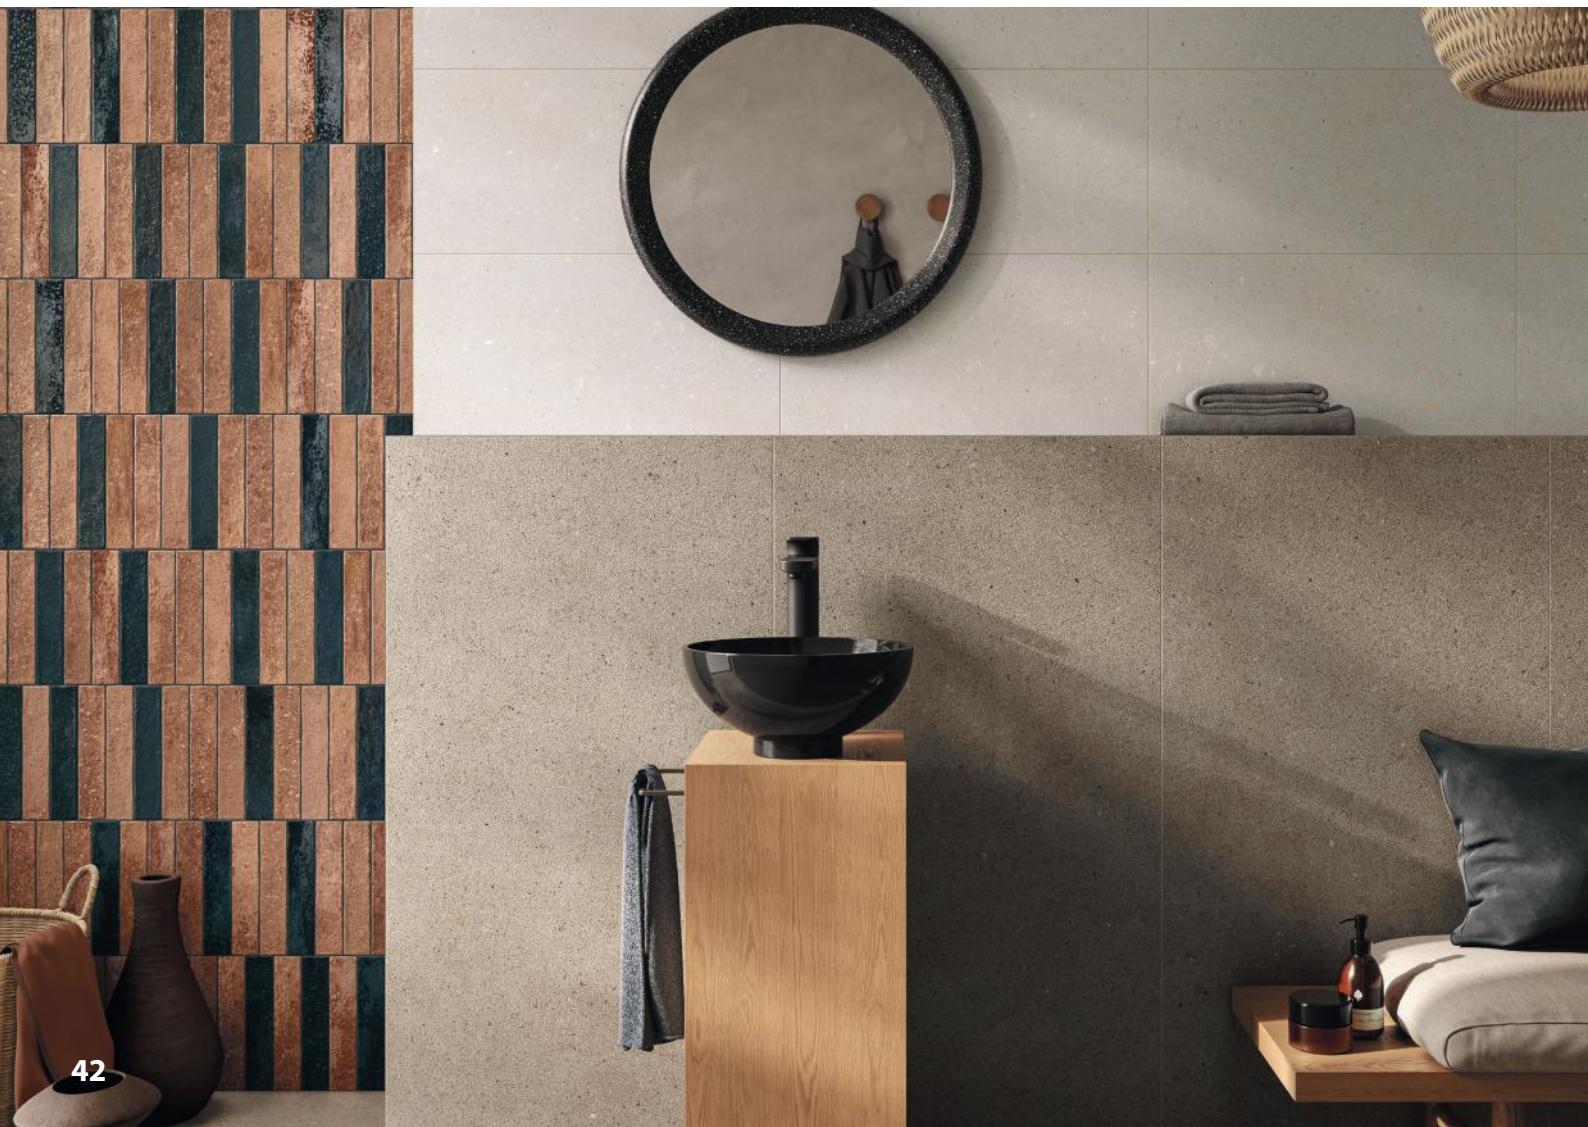

1035565

1035566

1030117

1030119

1030118

1030116

Auch im Format 60 x 60 cm und als Mosaik erhältlich.

Bestellnr.	Bezeichnung	Größe / Stärke in cm	RH/Abrieb	Einheit	Bruttopreis
1035565	Wandfliese weißbeige matt	29,8 x 59,8 x 0,75		m <sup>2</sup>	<b>23,50 €</b>
1035566	Wandfliese weißbeige matt	33,1 x 99,7 x 0,7		m <sup>2</sup>	<b>43,55 €</b>
1030117	Feinsteinzeug beige, unglasiert, rektifiziert	29,8 x 59,8 x 0,8	R10B	m <sup>2</sup>	<b>36,65 €</b>
1030119	Feinsteinzeug hellgrau, unglasiert, rektifiziert	29,8 x 59,8 x 0,8	R10B	m <sup>2</sup>	<b>36,65 €</b>
1030118	Feinsteinzeug grau, unglasiert, rektifiziert	29,8 x 59,8 x 0,8	R10B	m <sup>2</sup>	<b>36,65 €</b>
1030116	Feinsteinzeug anthrazit, unglasiert, rektifiziert	29,8 x 59,8 x 0,8	R10B	m <sup>2</sup>	<b>36,65 €</b>
1030127	Feinsteinzeug hellgrau, unglasiert, rektifiziert	59,8 x 59,8 x 0,8	R10B	m <sup>2</sup>	<b>42,90 €</b>
1030126	Feinsteinzeug grau, unglasiert, rektifiziert	59,8 x 59,8 x 0,8	R10B	m <sup>2</sup>	<b>42,90 €</b>
1030124	Feinsteinzeug anthrazit, unglasiert, rektifiziert	59,8 x 59,8 x 0,8	R10B	m <sup>2</sup>	<b>42,90 €</b>
1027248	Mosaik hellgrau, unglasiert, rektifiziert	4,8 x 4,8 x 0,9	R10B	Matte	<b>31,95 €</b>
1027247	Mosaik grau, unglasiert, rektifiziert	4,8 x 4,8 x 0,9	R10B	Matte	<b>31,95 €</b>
1027245	Mosaik anthrazit, unglasiert, rektifiziert	4,8 x 4,8 x 0,9	R10B	Matte	<b>31,95 €</b>