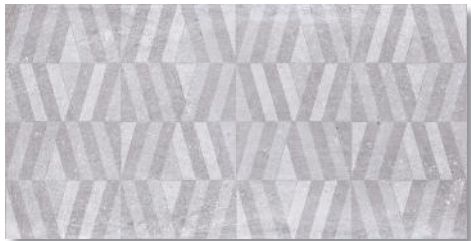

1034975

Bestellnr.	Bezeichnung	Größe / Stärke in cm	RH/Abrieb	Einheit	Bruttopreis
1034952	Wandfliese weiß	31 x 61 x 0,84		m²	28,80 €
1034951	Wandfliese beige	31 x 61 x 0,84		m²	28,80 €
1034975	Wandfliese Dekor grau-braun	31 x 61 x 0,84		m²	32,90 €
1034974	Wandfliese Dekor beige	31 x 61 x 0,84		m²	32,90 €
1035544	BF beige	29,7 x 59,7 x 0,8	R10B/IV	m²	32,55 €
1035545	BF hellgrau	29,7 x 59,7 x 0,8	R10B/IV	m²	32,55 €
1035546	BF dunkelgrau	29,7 x 59,7 x 0,8	R10B/IV	m²	32,55 €
1035547	Feinsteinzeug beige, rektifiziert	59,7 x 59,7 x 0,6	R10B/IV	m²	38,20 €
1035548	Feinsteinzeug hellgrau, rektifiziert	59,7 x 59,7 x 0,6	R10B/IV	m²	38,20 €
1035549	Feinsteinzeug dunkelgrau, rektifiziert	59,7 x 59,7 x 0,6	R10B/IV	m²	38,20 €
1035550	Feinsteinzeug in allen Farben, rektifiziert	59,7 x 119,7 x 0,6	R10B/IV	m²	49,80 €
1035553	Feinsteinzeug in allen Farben, rektifiziert	119,7 x 119,7 x 0,6	R10B/IV	m²	69,85 €
1035556	Feinsteinzeug in allen Farben, rektifiziert	119,7 x 260 x 0,6	R10B/IV	m²	99,90 €
1035564	Sockel in allen Farben	7 x 59,7 x 0,8	R10B/IV	Stück	9,50 €
1035561	Sockel in allen Farben	7 x 119,7 x 0,6	R10B/IV	Stück	21,60 €