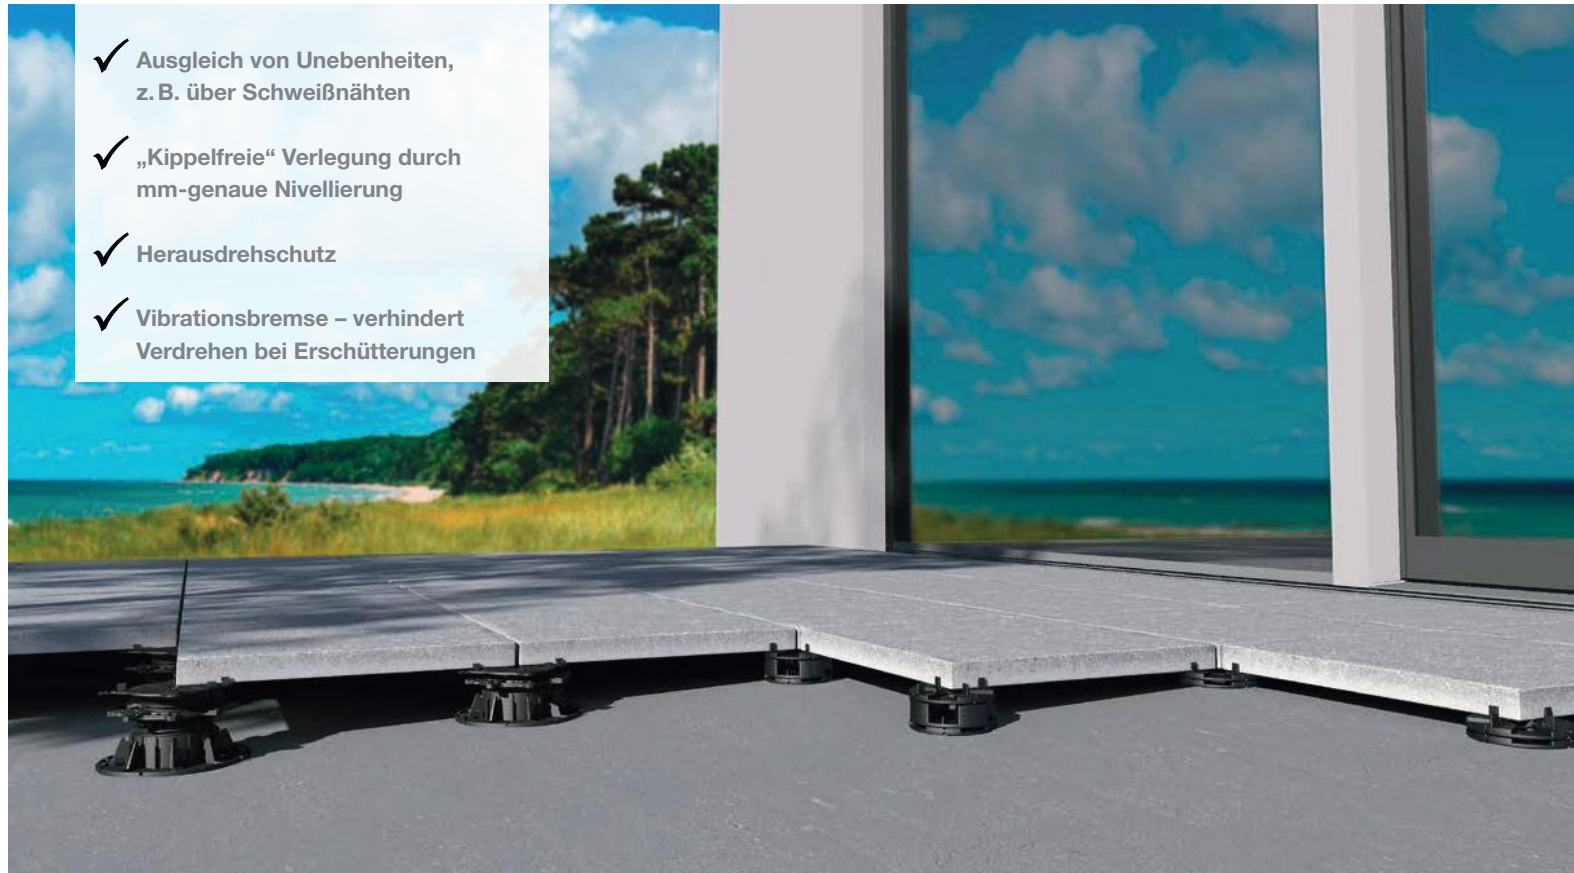

Wasser marsch! Drainage unter Platten und Elementen.

Mit Schlüter-TROBA-LEVEL lassen sich selbsttragende Plattenelemente auf Balkonen und Terrassen schnell, präzise und sicher verlegen. Wenige unterschiedliche Produktkomponenten können variabel kombiniert werden, sodass sich nahezu jede Gefälle- und Baustellensituation zuverlässig ausnivellieren lässt. Und das in Aufbauhöhen ab 3 mm.

- ✓ **Ausgleich von Unebenheiten, z. B. über Schweißnähten**
- ✓ **„Kippelfreie“ Verlegung durch mm-genaue Nivellierung**
- ✓ **Herausdrehschutz**
- ✓ **Vibrationsbremse – verhindert Verdrehen bei Erschütterungen**

Die Schlüter®-TROBA-LEVEL-Produkte

TL PL 10	TROBA-LEVEL-PL 10	PE-Plattenlager Ø 120 mm	3,64 €/St.
TL PLA 30	TROBA-LEVEL-PLA 30	PE-Adapter Ø 120 mm	4,42 €/St.
TL AP 1	TROBA-LEVEL-AP 1	PE-Ausgleichsplättchen geviertelt	47,84 €/Pack Pack = 250 St.
TL PLV 60	TROBA-LEVEL-PLV 60	PP-Plattenlager Ø Bodenteller 200 mm	14,14 €/St.
TL LV 3	TROBA-LEVEL-LV 3	PP-Plattenlager Ø 200 mm	5,88 €/St.
TL PLA 70	TROBA-LEVEL-PLA 70	PP-Adapter	8,97 €/St.
TL PLS 6	TROBA-LEVEL-PLS 6	Gummigranulat	37,53 €/Pack Pack = 10 St.