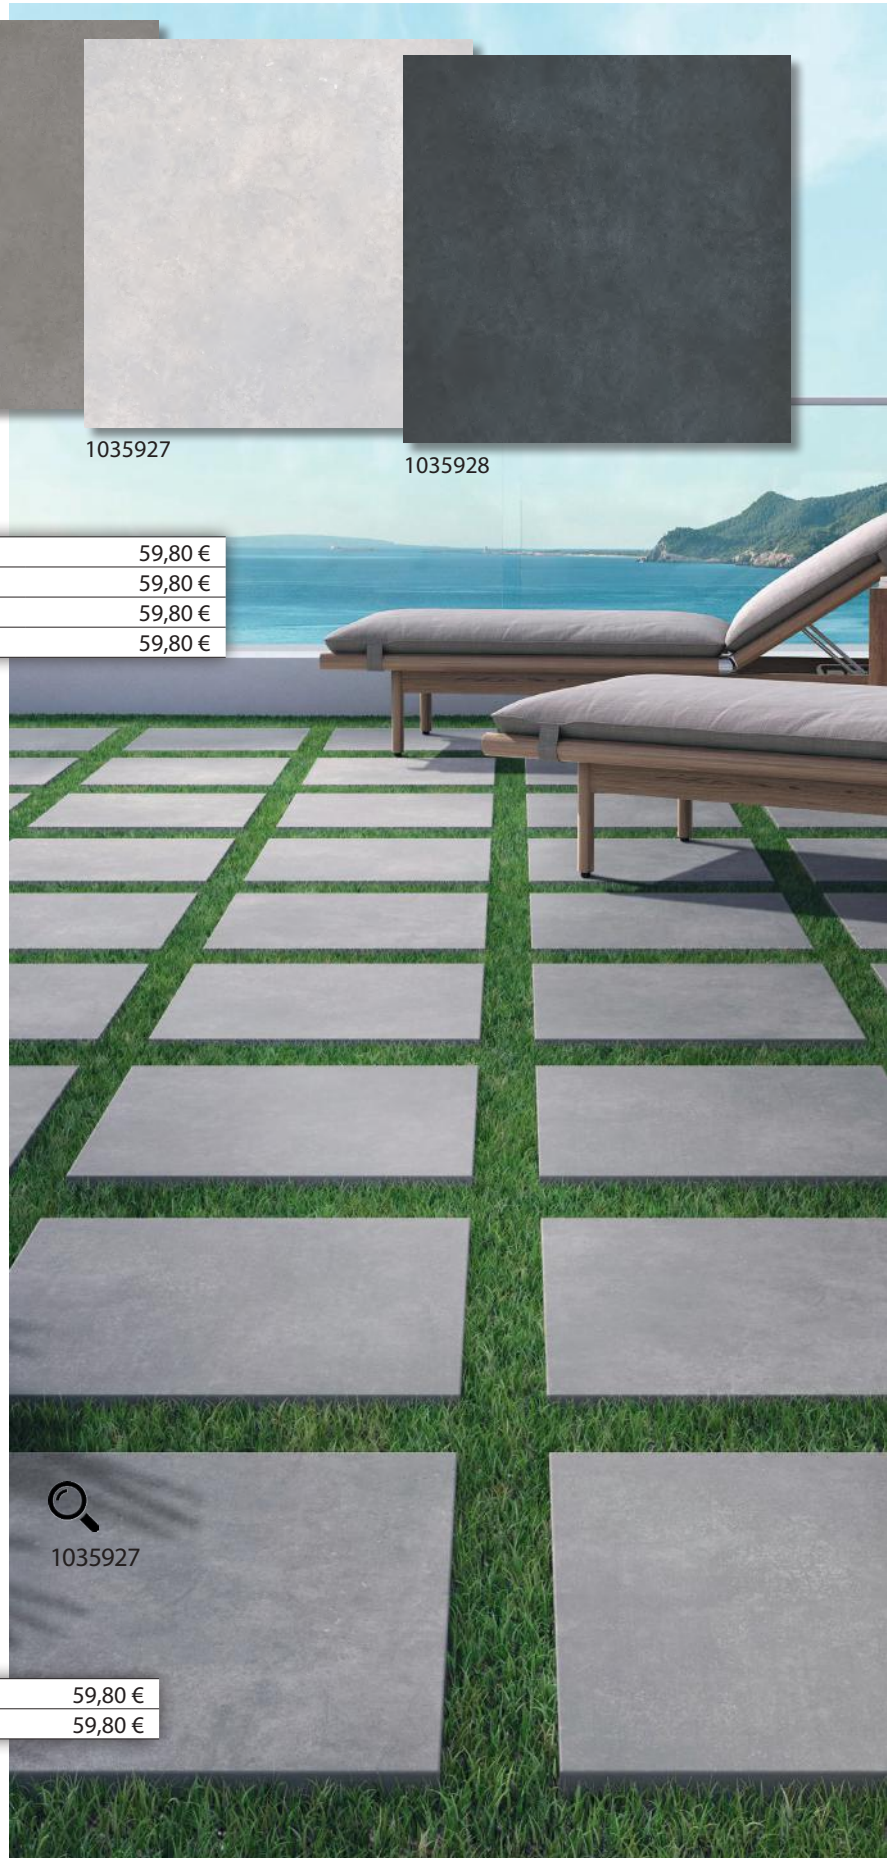

1033503

Keramikterrassenbeläge

80 x 80 cm | Stärke 2 cm | R11/B | unglasiert | rektifiziert

1030606

1030605

1030607

1030606	FSZ Terrassenplatte hellgrau	64,80 €
1030605	FSZ Terrassenplatte grau	64,80 €
1030607	FSZ Terrassenplatte dunkelgrau	64,80 €

Keramikterrassenbeläge

80 x 80 cm | Stärke 2 cm | R11 | rektifiziert

1035929

1035950

1035927

1035928

1035929	FSZ Terrassenplatte beige	59,80 €
1035950	FSZ Terrassenplatte dunkelgrau-beige	59,80 €
1035927	FSZ Terrassenplatte hellgrau	59,80 €
1035928	FSZ Terrassenplatte anthrazit	59,80 €

1035930

1035931

1035930	FSZ Terrassenplatte graubeige	59,80 €
1035931	FSZ Terrassenplatte dunkelgrau	59,80 €

1035927

Keramikterrassenbeläge

60 x 60, 60 x 90 und 80 x 80 cm | Stärke 2 cm | R11/C

1032667

1034393

1032665

1032666

Auch in den Formaten 60 x 90 und 80 x 80 cm erhältlich.

1032667	FSZ Terrassenplatte beige 60 x 60 cm	59,80 €
1034393	FSZ Terrassenplatte braun 60 x 60 cm	59,80 €
1032665	FSZ Terrassenplatte grau 60 x 60 cm	59,80 €
1032666	FSZ Terrassenplatte dunkelgrau 60 x 60 cm	59,80 €
1033145	FSZ Terrassenplatte beige 60 x 90 cm	64,80 €
1035083	FSZ Terrassenplatte braun 60 x 90 cm	64,80 €
1033146	FSZ Terrassenplatte grau 60 x 90 cm	64,80 €
1033144	FSZ Terrassenplatte dunkelgrau 60 x 90 cm	64,80 €
1032662	FSZ Terrassenplatte beige 80 x 80 cm	69,85 €
1035903	FSZ Terrassenplatte braun 80 x 80 cm	69,85 €
1032663	FSZ Terrassenplatte grau 80 x 80 cm	69,85 €
1032664	FSZ Terrassenplatte dunkelgrau 80 x 80 cm	69,85 €