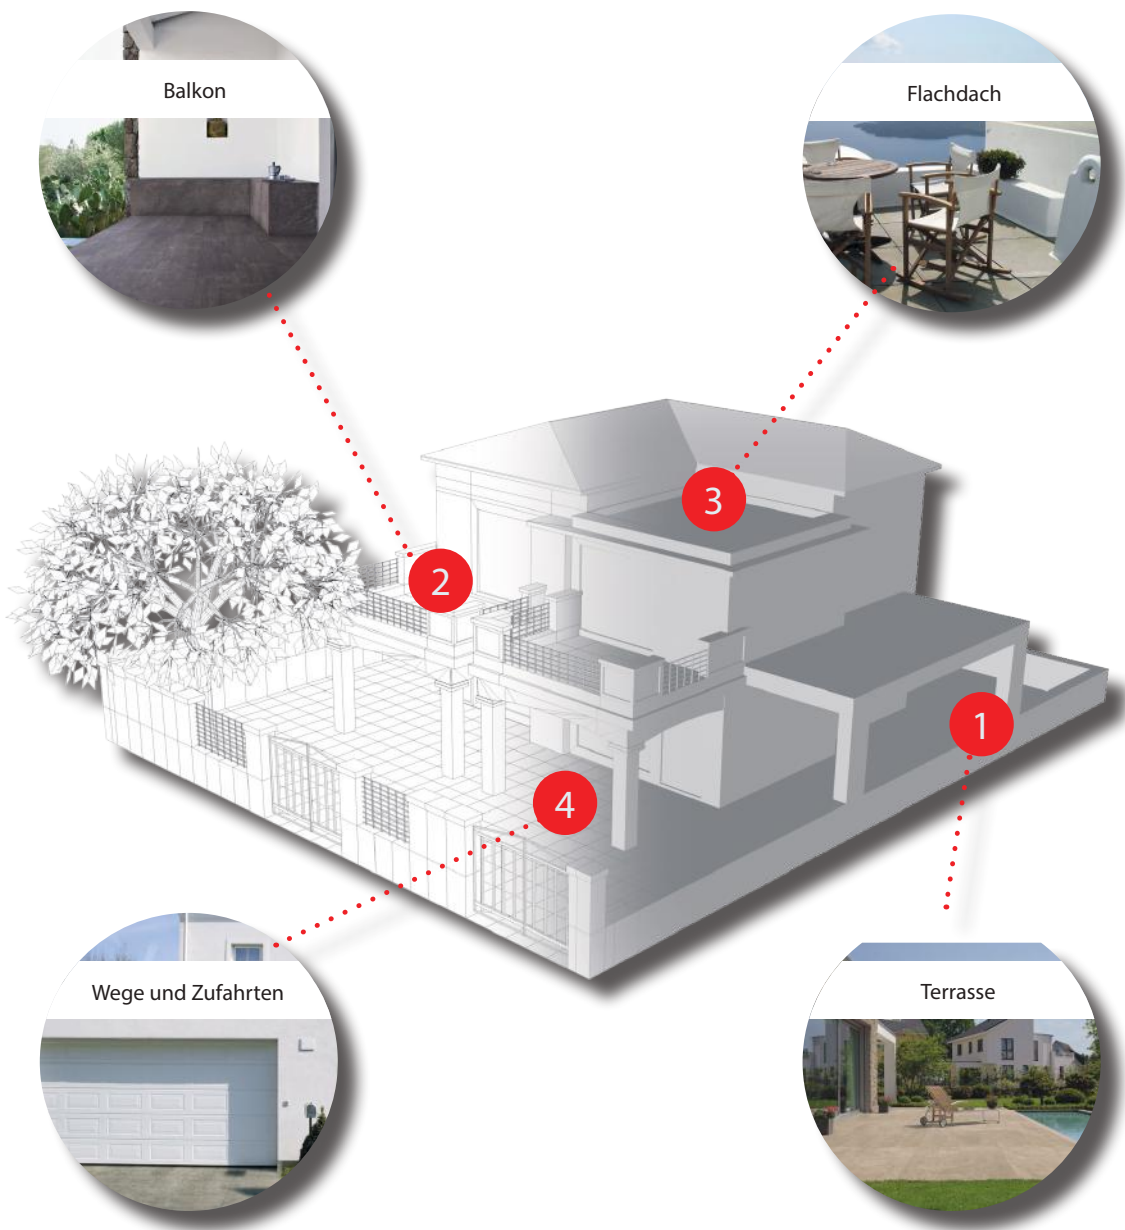

Unsere Terrassenbeläge eignen sich alle hervorragend für die Verlegung auf der Terrasse, dem Balkon, auf dem Flachdach oder als Gehwege im Garten. Die Verlegung kann vielfältig erfolgen, ob durch lose Verlegung auf Splitt, Mörtelbatzen, Stelzlager oder durch Festverlegung im Einkornmörtel mit Drainagematte bzw. mit Fliesenkleber. Keramische Terrassenplatten sind vielfältig einsetzbar und gestalten nahezu jeden Ort zu einer ganz persönlichen Wohlfühloase.

Damit Sie lange Freude an unseren Terrassenplatten haben, sollten Sie die nachfolgenden Verlegeempfehlungen (Auszug aus den allgemeingültigen Richtlinien) und Pflegehinweise beachten.

Weitere Produkte und Hinweise erhalten Sie in unserer Ausstellung. Wir beraten Sie gern.