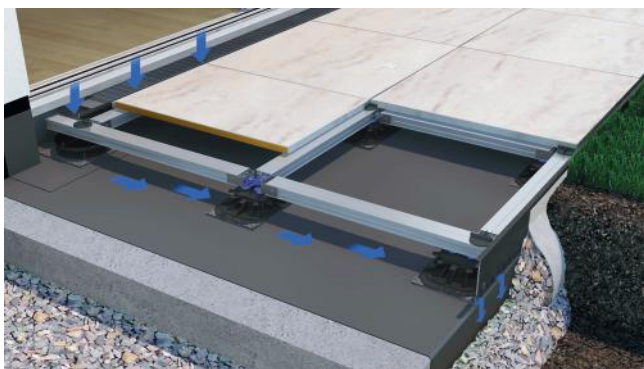

ProFin® KL-H 61/92 und 92/150 - Drain-Kiesleiste

- Höhenverstellbar von 61 bis 92 mm bzw. 92 bis 150 mm in anthrazitmetallic

© GUTJAHR - www.gutjahr.com