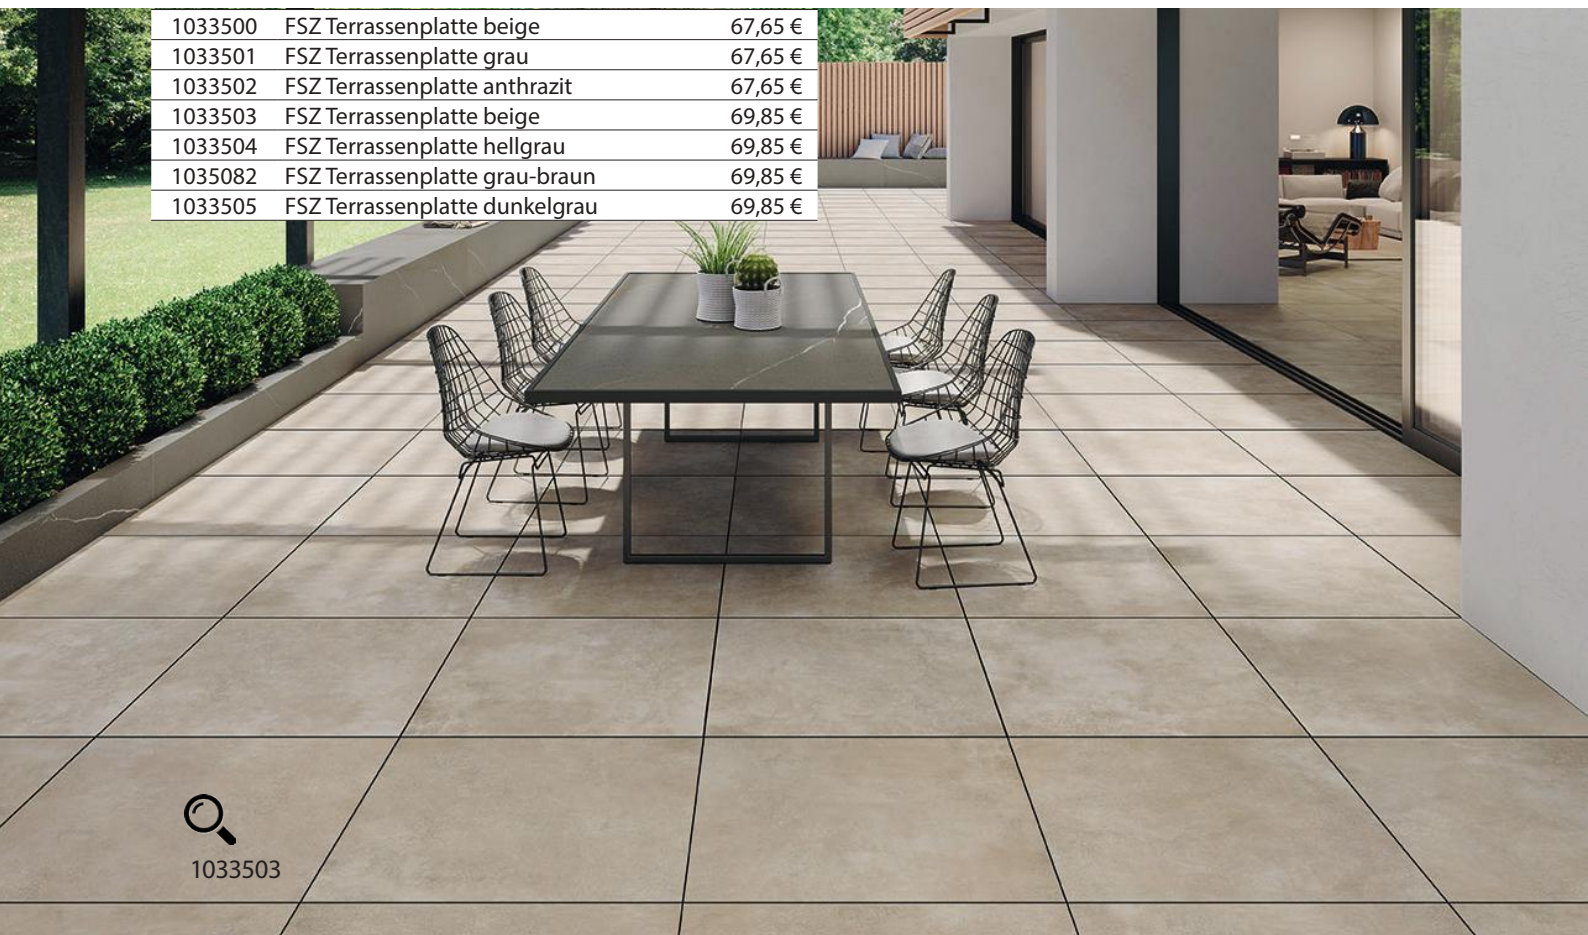

1033500	FSZ Terrassenplatte beige	67,65 €
1033501	FSZ Terrassenplatte grau	67,65 €
1033502	FSZ Terrassenplatte anthrazit	67,65 €
1033503	FSZ Terrassenplatte beige	69,85 €
1033504	FSZ Terrassenplatte hellgrau	69,85 €
1035082	FSZ Terrassenplatte grau-braun	69,85 €
1033505	FSZ Terrassenplatte dunkelgrau	69,85 €

1033503