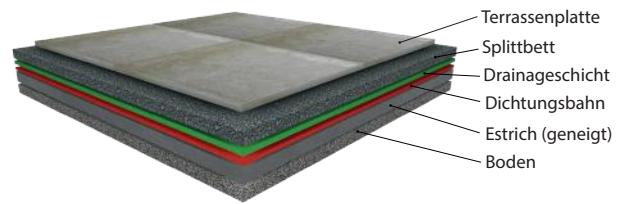

1 TERRASSE

Verlegung auf Splitt

2 BALKON

Verlegung auf Stelzlager

3 FLACHDACH

4 ZUFAHRT, WEGE UND CARPORT

Verlegung mit Kleber