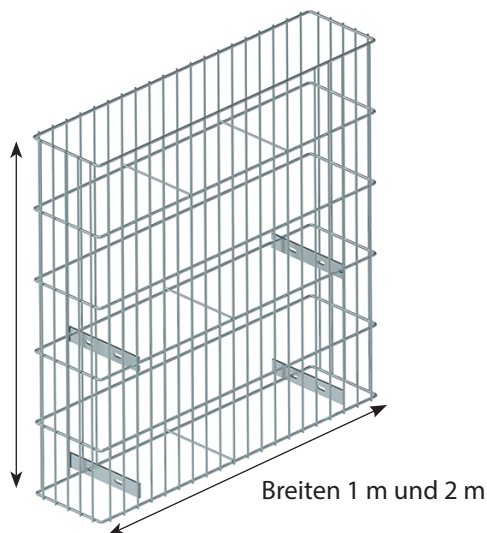

Gabionen / Gabionenfüllungen

Die Zaungabione **DEBION® STATIX** ist die effektive Lösung zum Thema Sichtschutz. Das innovative Konzept der Zaungabione besteht durch das einfache Baukastenprinzip, wodurch sich die Zaungabionen bequem und ohne großen Aufwand direkt vor Ort montieren lassen.

Wird ein nahtloser Übergang zwischen zwei aufeinanderfolgenden Zaungabionen gewünscht, dann ist die Zaungabione DEBION® STATIX genau die richtige Wahl! Zusätzliche Stabilität erreicht die DEBION® STATIX durch die fest eingeschweißten Distanzhalter, welche sich in regelmäßigen Abständen in der Gabione befinden.

Unsere Fachberater informieren Sie gerne zu den Aufstellmöglichkeiten!

DEBION® STATIX
Korpus fest verschweisst
Maschenweite 50/200 mm
Draht 7,6/5,6 mm

Höhen
1,4, 1,8 oder 2 m

Bestellnummer	Bezeichnung	Format/Größe in mm	Preis inkl. MwSt.	Einheit
1032186	Debion Statix Gabione	1000/250/1400	346,35 €	Stück
1032188	Debion Statix Gabione	1000/250/1800	408,35 €	Stück
1032189	Debion Statix Gabione	1000/250/2000	435,90 €	Stück
1032190	Debion Statix Gabione	2000/250/1400	476,30 €	Stück
1032191	Debion Statix Gabione	2000/250/1800	547,10 €	Stück
1032192	Debion Statix Gabione	2000/250/2000	600,65 €	Stück
1030693	Jura gelb Gabionenschotter	60 - 120 mm	244,55 €	t
1030694	Kalkstein grau-weiß Gabionenschotter	50 - 150 mm	266,20 €	t
1032379	Granit Rot Gabionenschotter	45 - 125 mm	130,90 €	t
1030695	Gneis Grau-Braun Gabionenschotter	50 - 150 mm	124,95 €	t
1032231	Basalt schwarz Gabionenschotter	60 - 120 mm	234,85 €	t

Gabionenfüllung