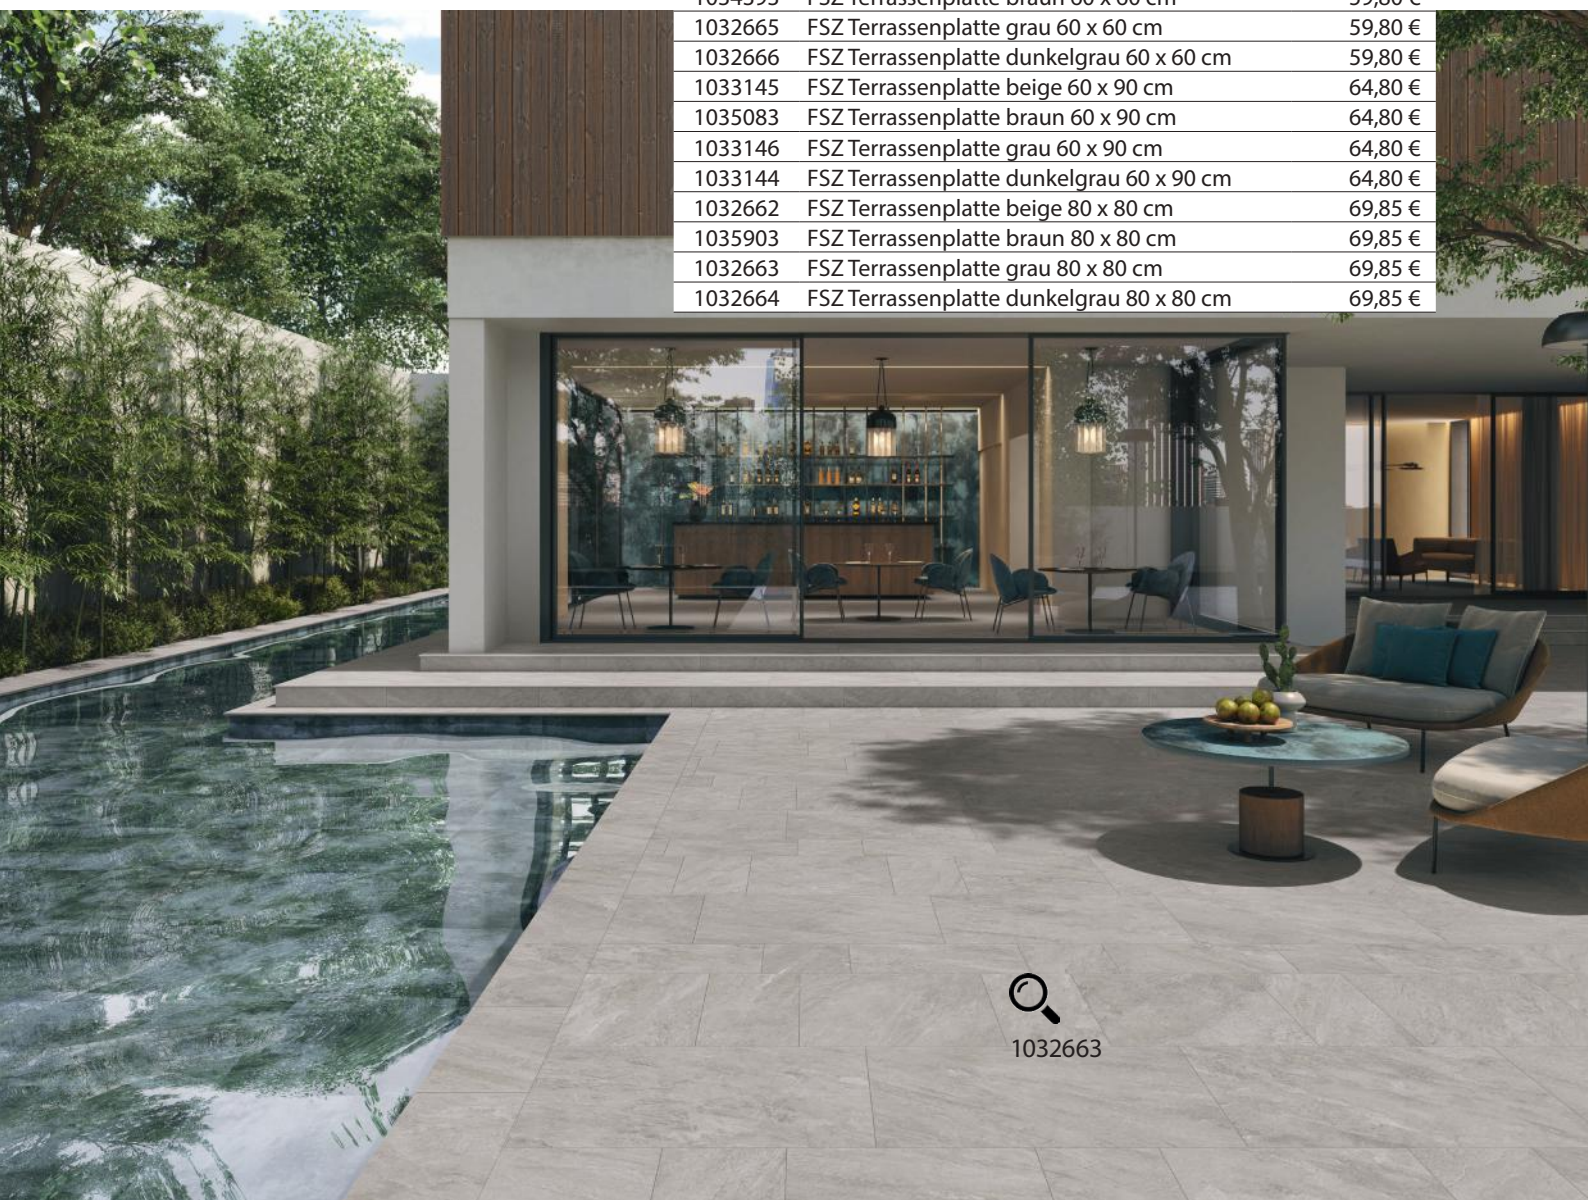

1035930

1035931

1035930	FSZ Terrassenplatte graubeige	59,80 €
1035931	FSZ Terrassenplatte dunkelgrau	59,80 €

1035927

Keramikterrassenbeläge

60 x 60, 60 x 90 und 80 x 80 cm | Stärke 2 cm | R11/C

1032667

1034393

1032665

1032666

Auch in den Formaten 60 x 90 und 80 x 80 cm erhältlich.

1032667	FSZ Terrassenplatte beige 60 x 60 cm	59,80 €
1034393	FSZ Terrassenplatte braun 60 x 60 cm	59,80 €
1032665	FSZ Terrassenplatte grau 60 x 60 cm	59,80 €
1032666	FSZ Terrassenplatte dunkelgrau 60 x 60 cm	59,80 €
1033145	FSZ Terrassenplatte beige 60 x 90 cm	64,80 €
1035083	FSZ Terrassenplatte braun 60 x 90 cm	64,80 €
1033146	FSZ Terrassenplatte grau 60 x 90 cm	64,80 €
1033144	FSZ Terrassenplatte dunkelgrau 60 x 90 cm	64,80 €
1032662	FSZ Terrassenplatte beige 80 x 80 cm	69,85 €
1035903	FSZ Terrassenplatte braun 80 x 80 cm	69,85 €
1032663	FSZ Terrassenplatte grau 80 x 80 cm	69,85 €
1032664	FSZ Terrassenplatte dunkelgrau 80 x 80 cm	69,85 €