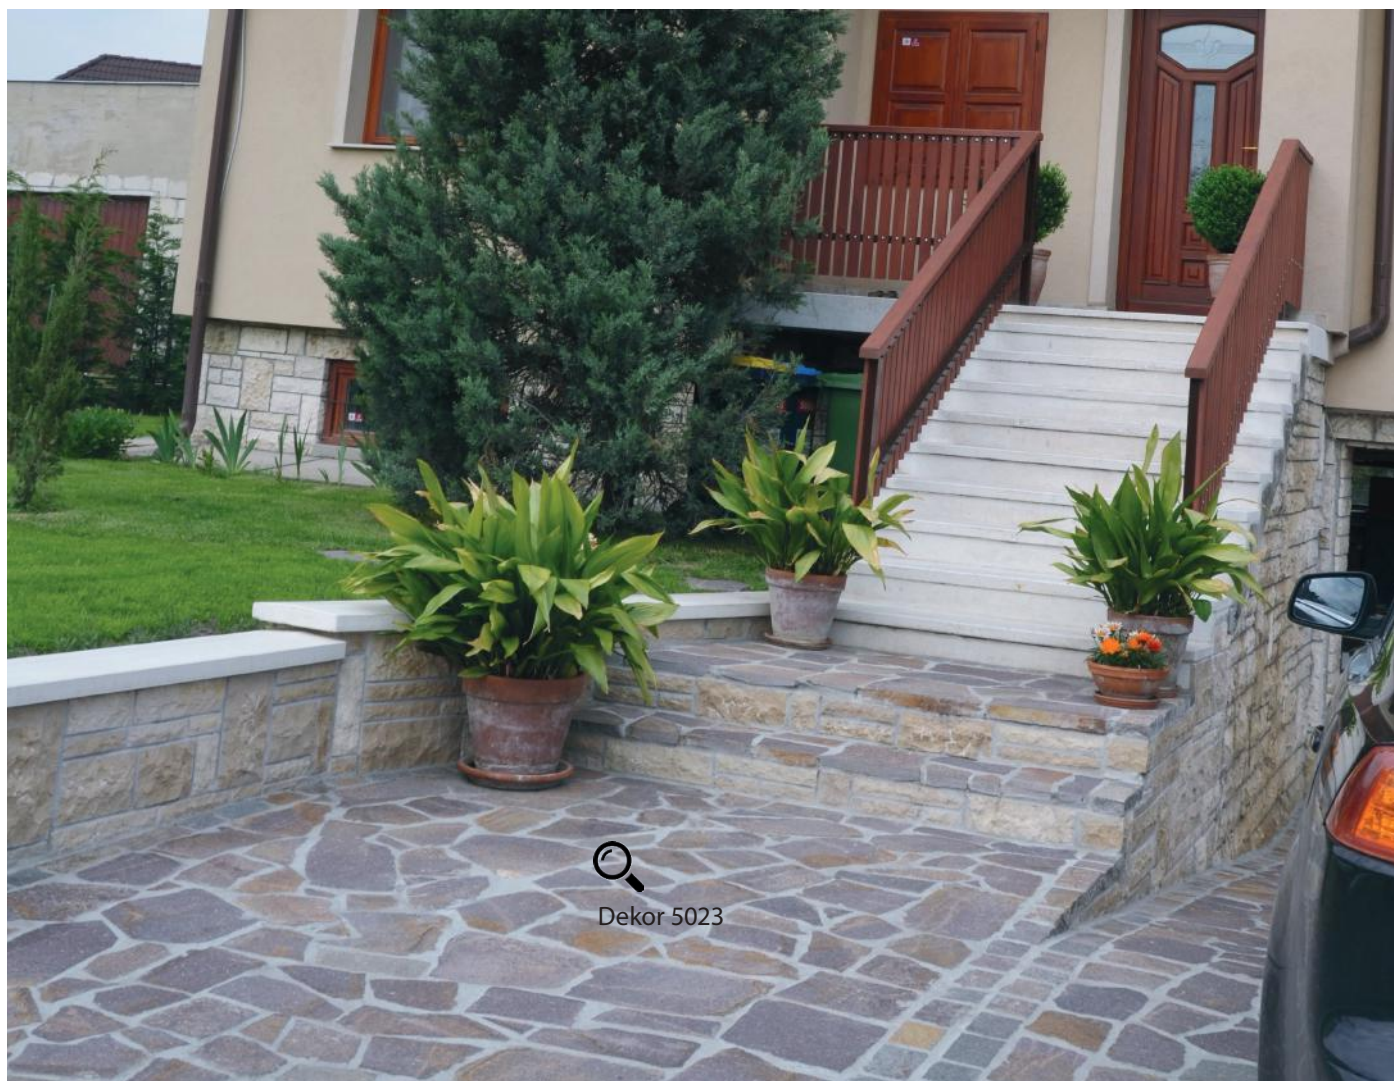

Dekor 5023 Porphyr rot	Art.-Nr.	Bezeichnung	Format	Preis
	1018047	Polygonalplatten spaltrau, 10-16 Stück/m²	polygonal 1-3 cm stark	17,20 €/m²
	1006589	Polygonalplatten spaltrau, 10-16 Stück/m²	polygonal 2-5 cm stark	16,90 €/m²
	1018045	Polygonalplatten spaltrau, Großformat 4-7 Stück/m²	polygonal 2-4 cm stark	28,50 €/m²
	1033454	Blockstufe Oberfläche geflammt, Vorderkante bossiert	100 x 35 x 15 cm	327,25 €/Stück
	1030598	Pflaster ca. 7,5 m²/t	6 x 8 cm	567,75 €/t
	1006587	Bindersteine Sichtflächen spaltrau, Kanten maschinell gespalten	15-30 x 10 x 4-8 cm	9,95 €/m
	1018046	Bindersteine Sichtflächen spaltrau, Kanten maschinell gespalten	12 x 9-15 cm freie Längen	25,70 €/m
	1035100	Trittstein bruchrau	ca. 40-80 cm	19,40 €/Stück

Dekor 5023