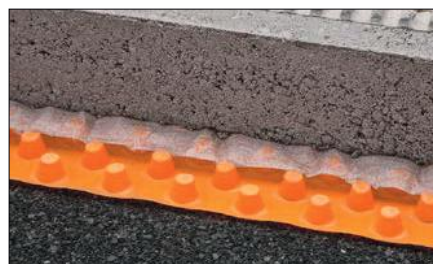

Lose Verlegung auf Schlüter®-TROBA-PLUS-8

Schlüter-TROBA-PLUS ist eine dauerhaft wirksame kapillARBrechende Flachendrainage, die anfallendes Wasser sicher abführt. Die engstehenden als Kegelstumpf ausgebildeten Noppen sind hochbelastbar und mit einem aufkaschierten wasserdurchlässigen Vlies überdeckt. Diese stellen den Belag ganzflächig auf und bilden so einen durchgangigen Drainageraum.

1004026	TROBA-PLUS 8, Breite 1 Meter, 12,5 m² pro Rolle	24,06 €/m²