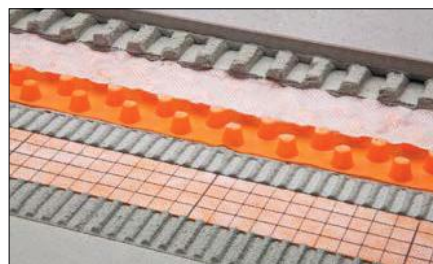

Schlüter®-DITRA-DRAIN 8

Speziell für große Flächen sowie Treppen im Außenbereich wurde die Entkopplungs- und Drainagelösung Schlüter-DITRA-DRAIN 8 entwickelt, die dank höherer Noppen über eine noch höhere Luftzirkulation verfügt und so auch mehr Wasser abführen kann. Auf diese Weise ist es nun möglich, bisher nur schwer umsetzbare große Terrassen oder Treppen am Haus effizient und funktionell zu realisieren.

1018591	DITRA-DRAIN 8, Breite 1 Meter, 12,5 m² pro Rolle	27,58 €/m²