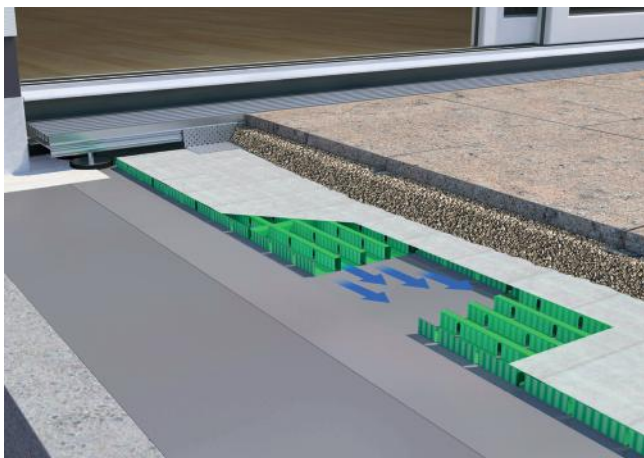

Die Drainage-Lösungen für Balkone und Terrassen von GUTJAHR

© GUTJAHR - www.gutjahr.com

Die lose Verlegung mit AquaDrain® T+

- Wirksame, schnelle Wasserabführung
- Kein Schmutz und Ungeziefer unter dem Belag
- Keine Geruchsbelästigung
- Geringes Eigengewicht, einfache Ausführung
- Wassergeschützte, niedrige Türanschlüsse durch Drainroste