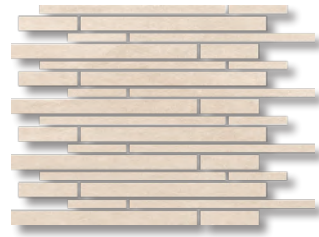

Format 60 x 60 cm ohne Abbildung

1027193