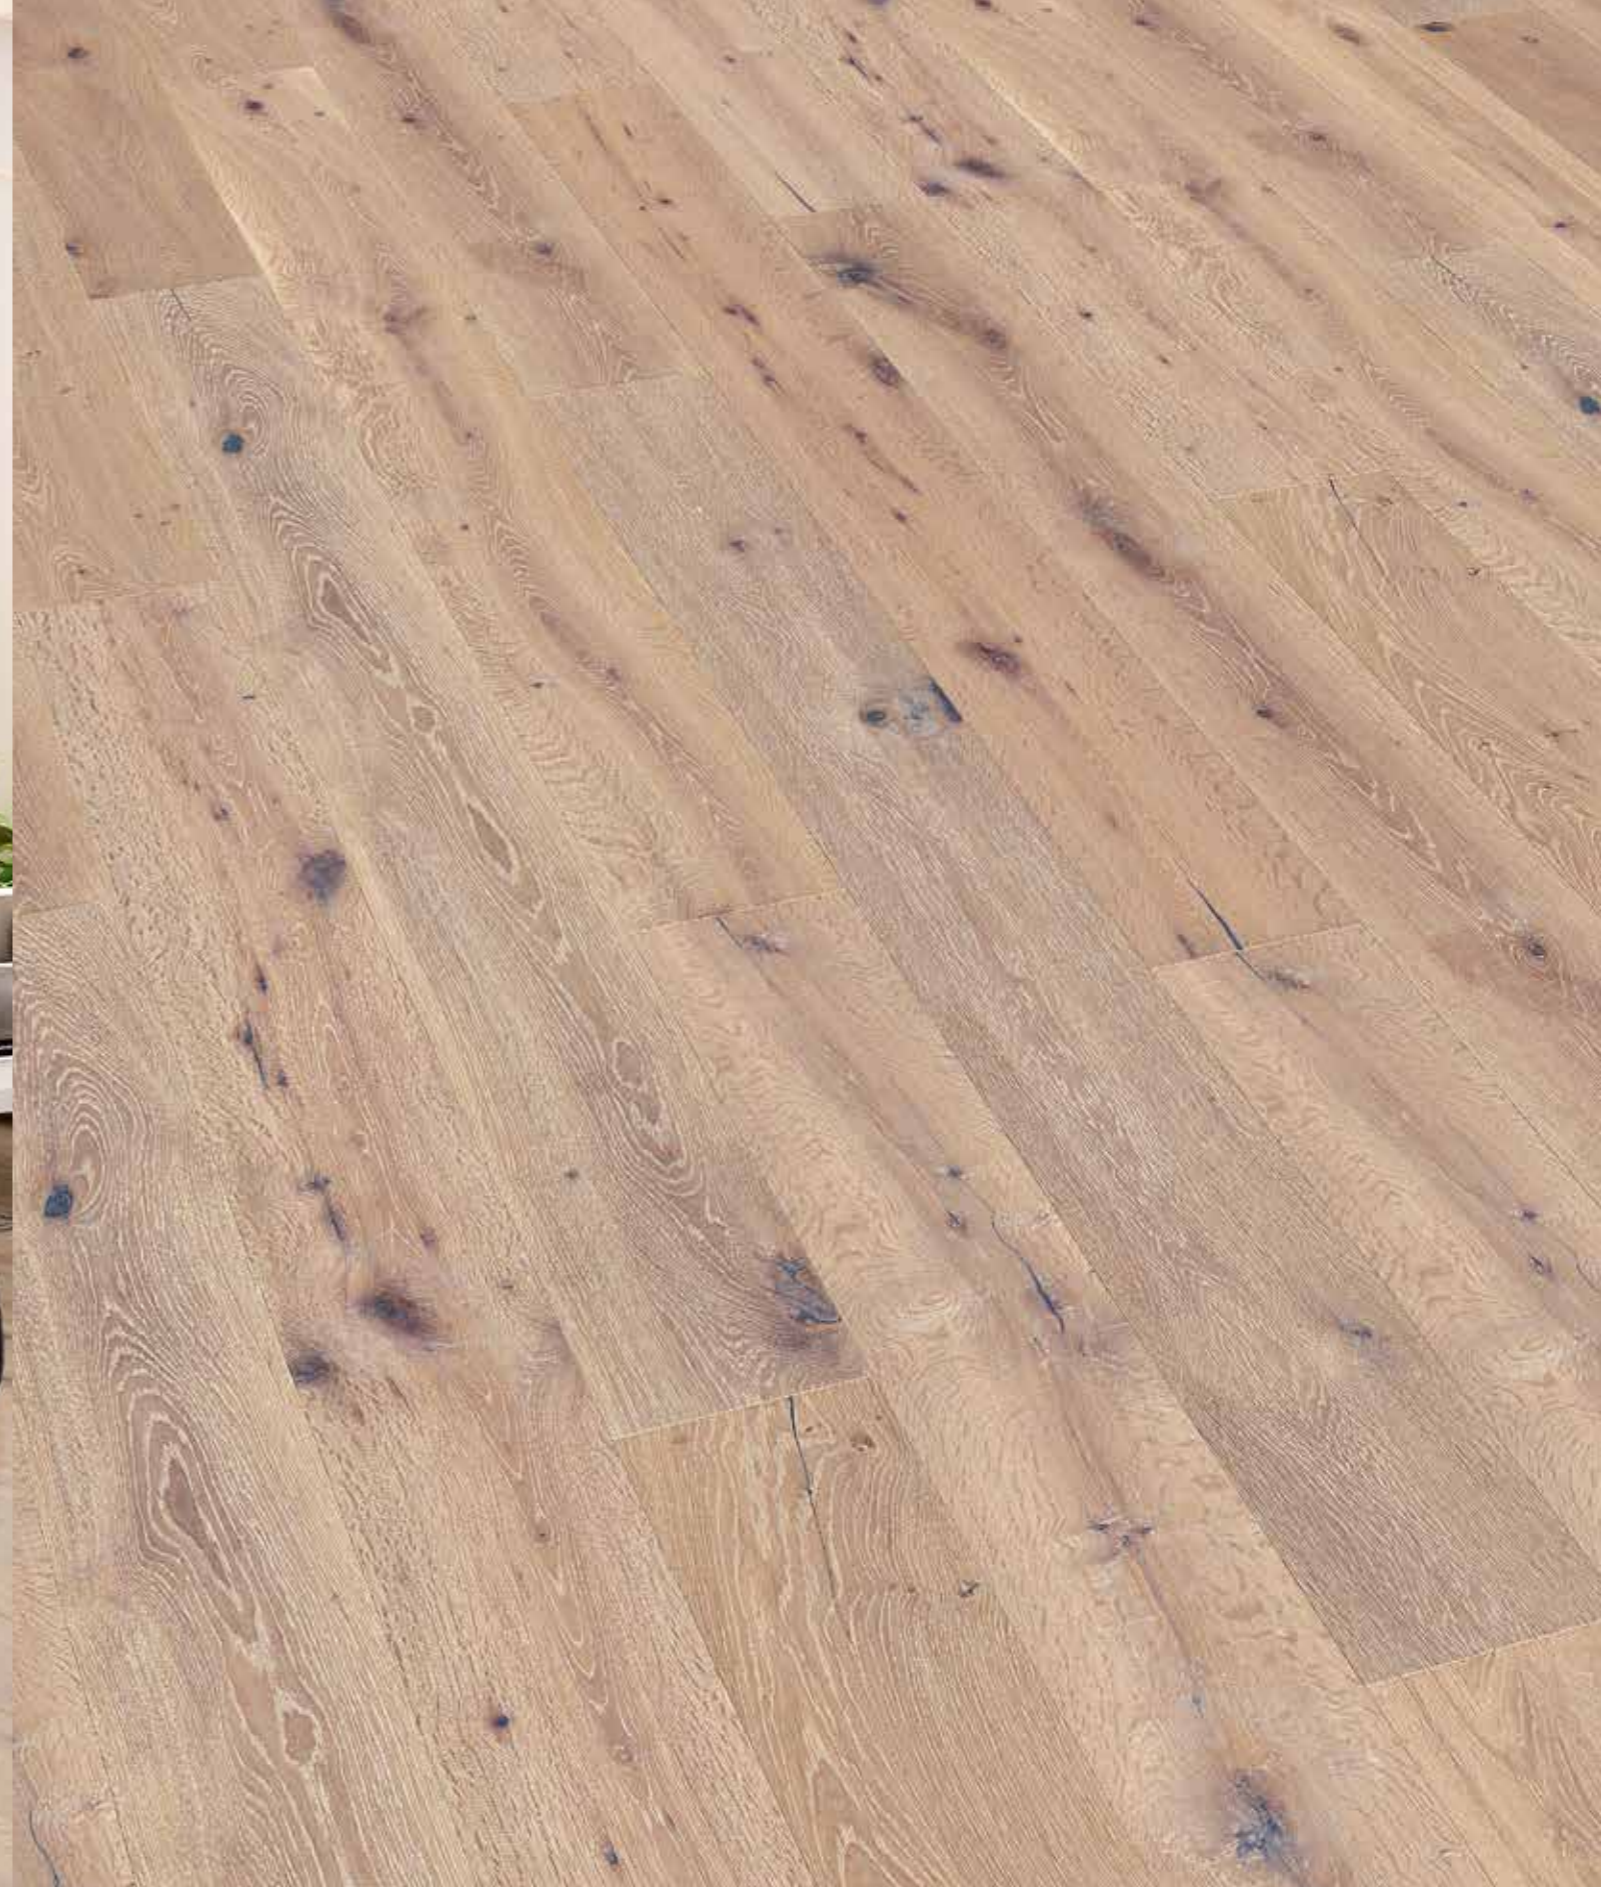

Eiche Sutton LHD

gekalkt weiß geölt | Artikel-Nummer: 1024915

Sockelleiste Eiche creme weiß lackiert 1025413

Dimension 15 × 189 × 1860 mm
Paketinhalt 8 Dielen / 2,81 m²
Oberfläche oxidativ gehärtete Öloberfläche
Nutzschicht ca. 4 mm

Verbindung Clicsystem 4-seitig
Fase längs,- und stirnseitig
Aufbau 3-schichtig, massive Holzmittellage
Sortierung astig