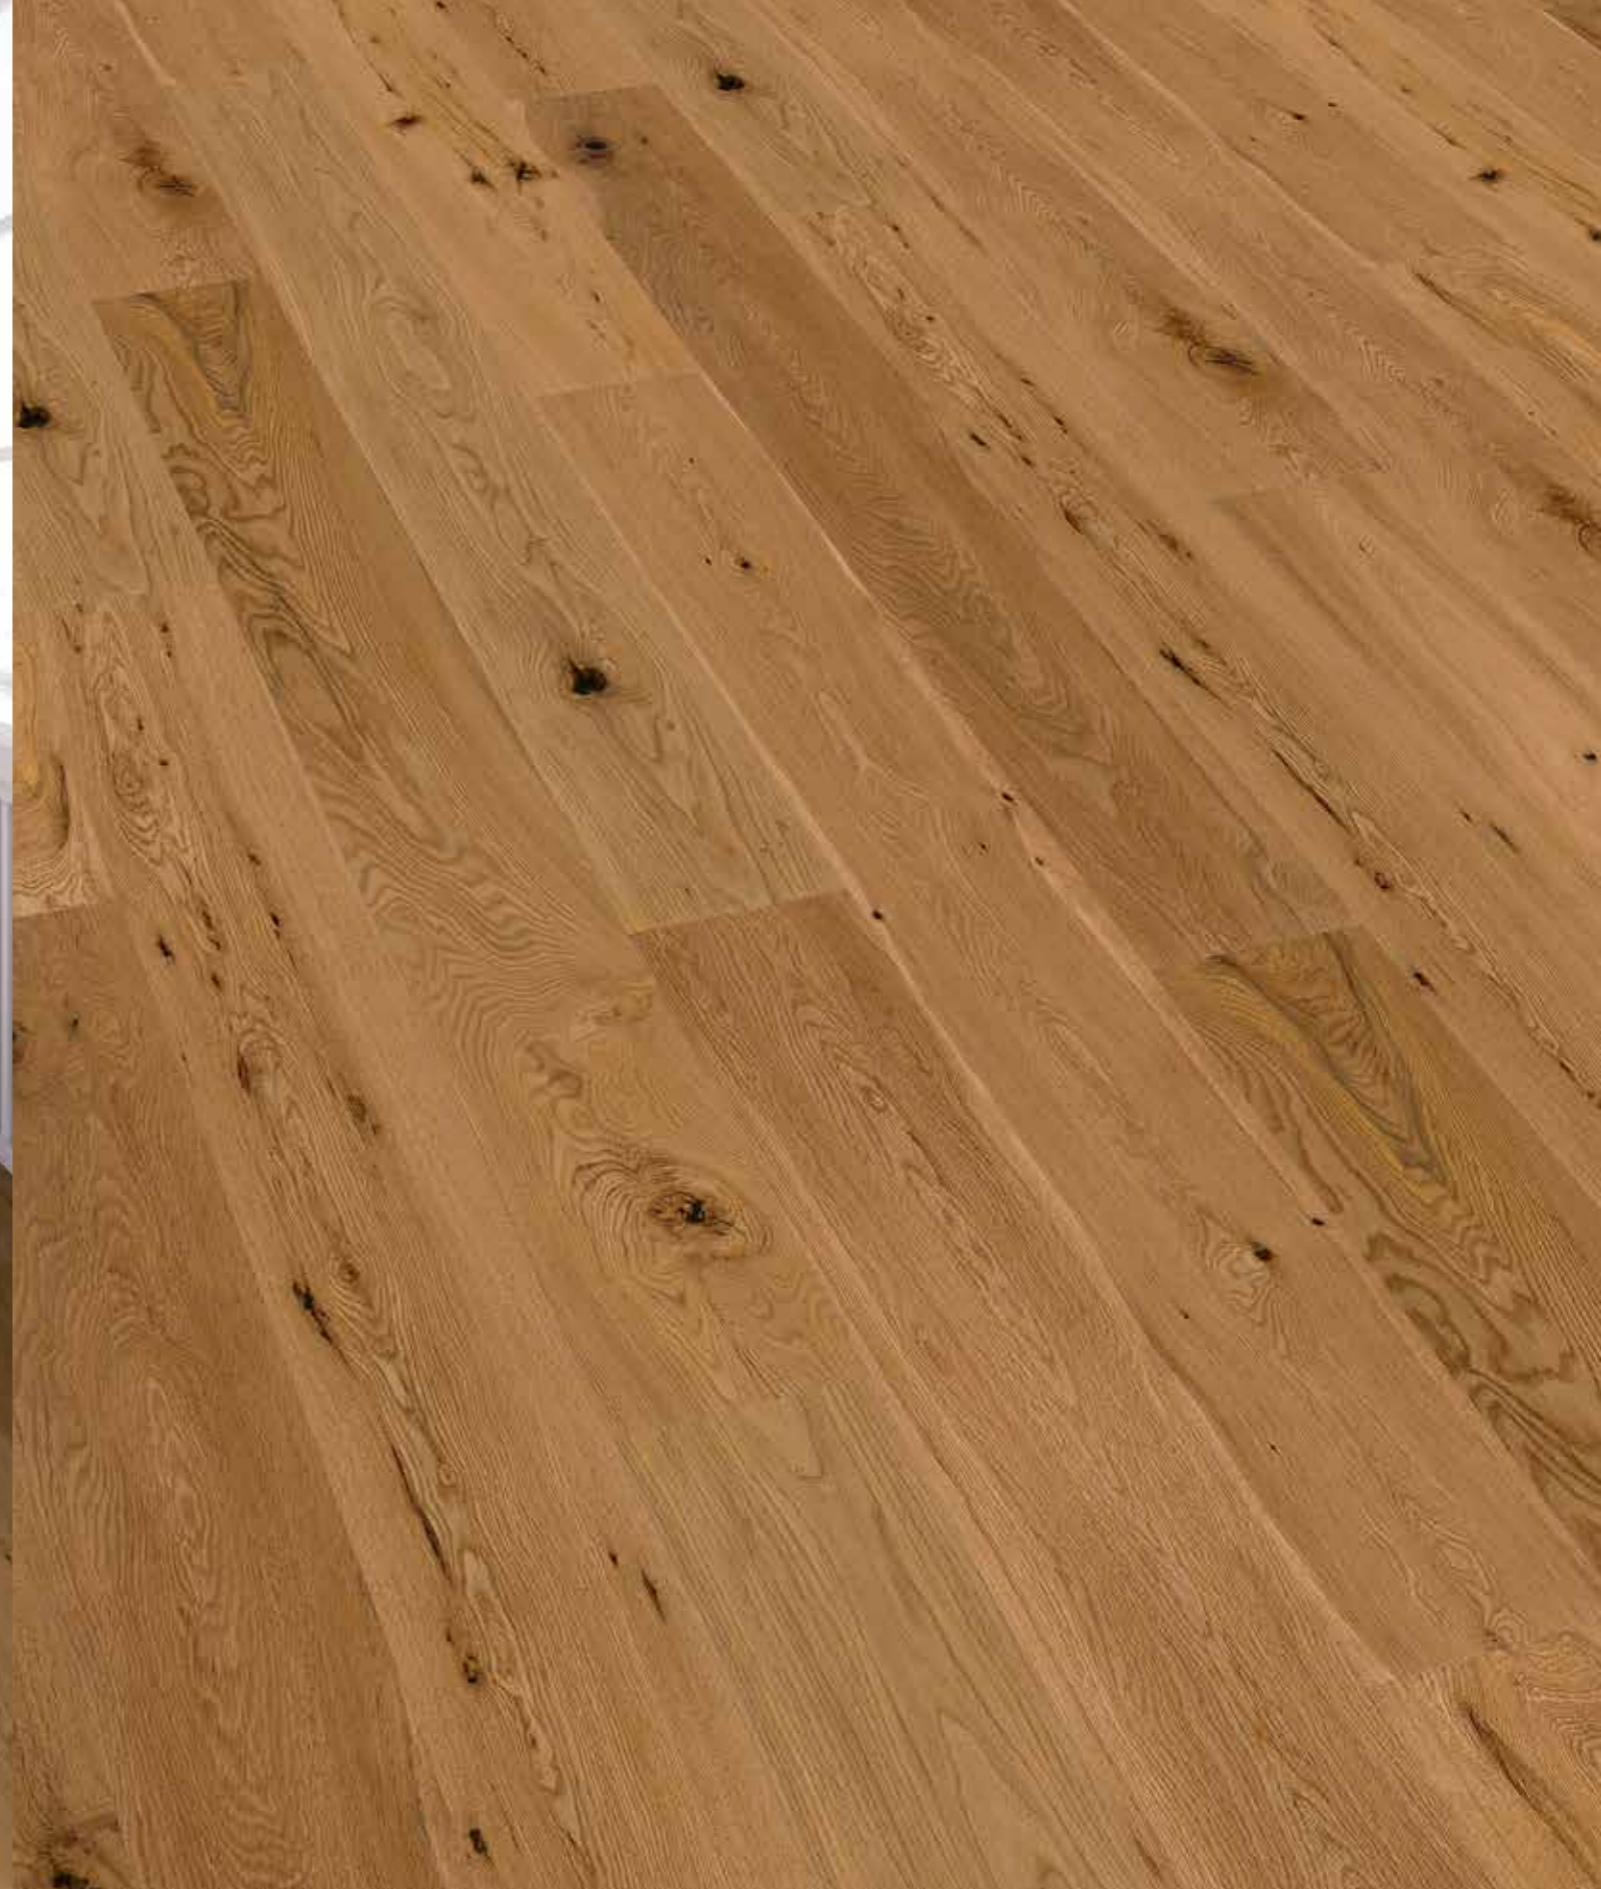

Eiche Greenwich LHD

rustikal astig handgehobelt geölt | Artikel-Nummer: 1027355

Sockelleiste Eiche geölt 1024771

Dimension 14 × 189 × 1900 mm
Paketinhalt 8 Dielen / 2,87 m²
Oberfläche oxidativ gehärtete Öloberfläche
Nutzschicht ca. 3 mm

Verbindung Clicsystem 4-seitig
Fase längs-, und stirnseitig
Aufbau 3-schichtig, massive Holzmittellage
Sortierung rustikal astig